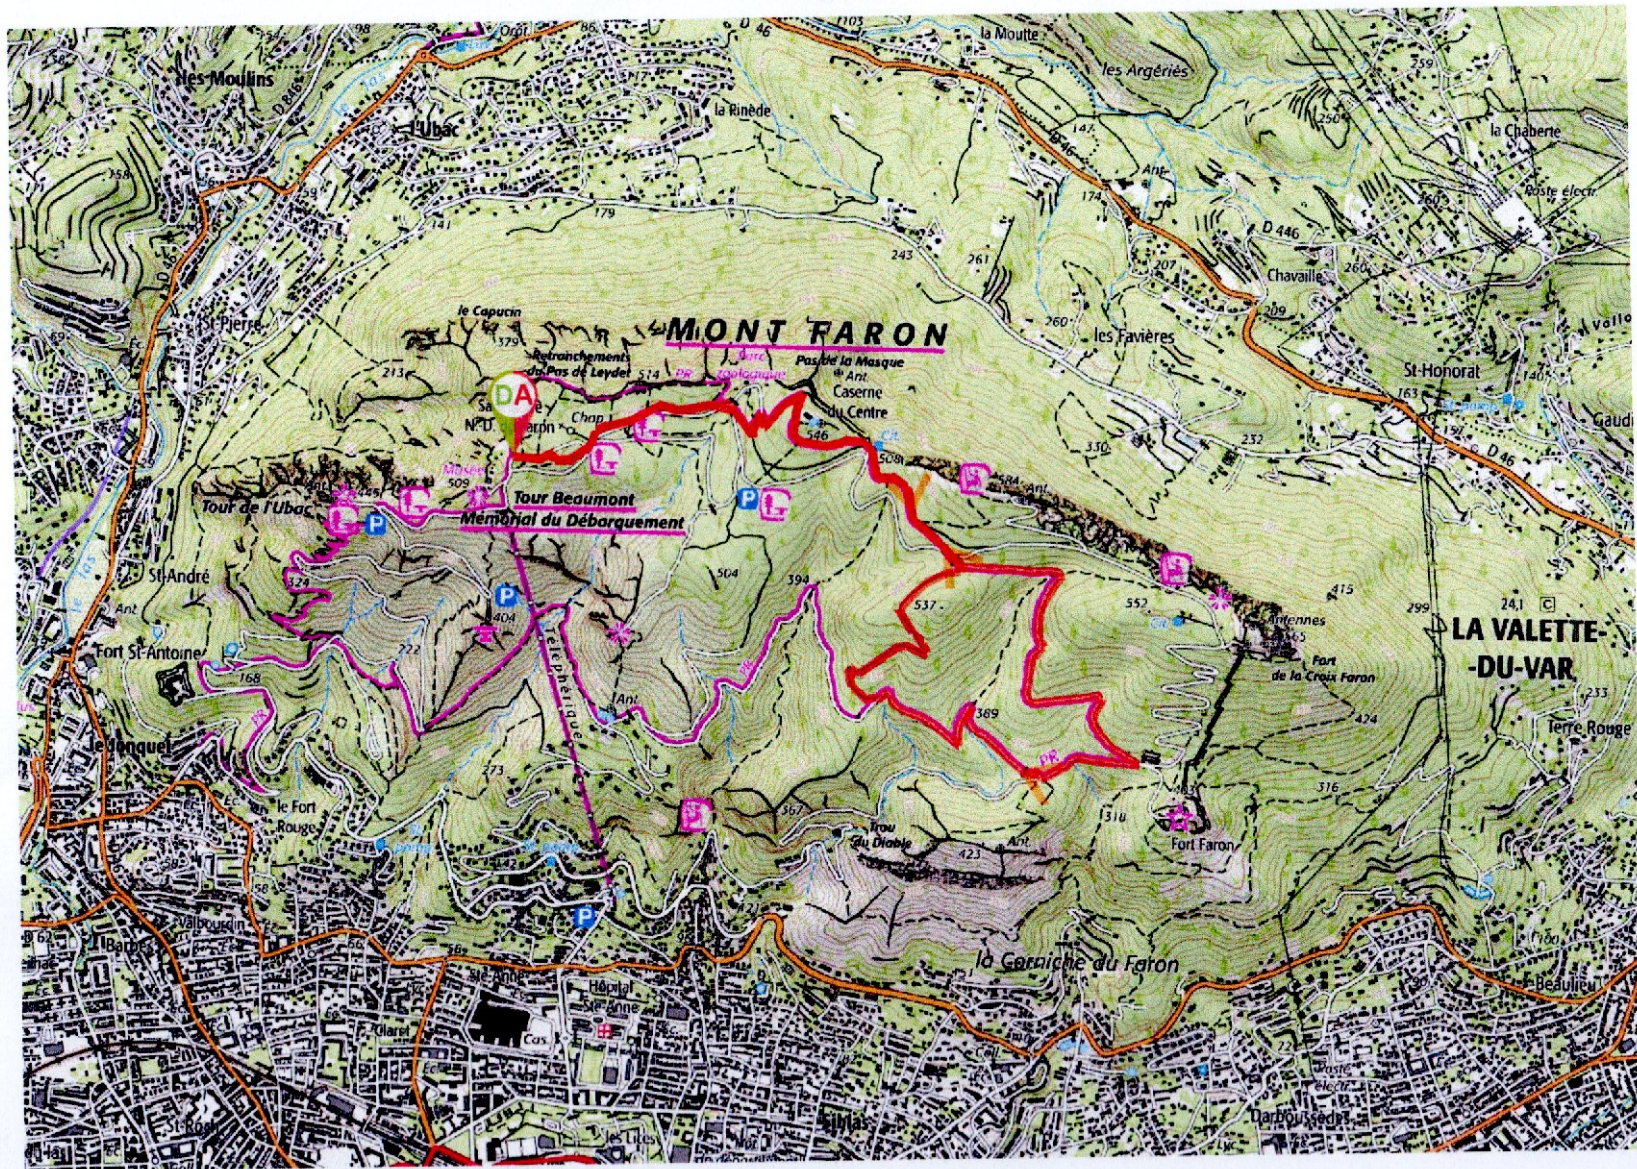

PARCOURS PROXENADE
41,5 km 43m dénivelé

PARCOURS **TONIQUE**
8 km 219m. dénivelé

PARCOURS SPORTIF
11 km - 323 m dénivelé

↑ N | 1km