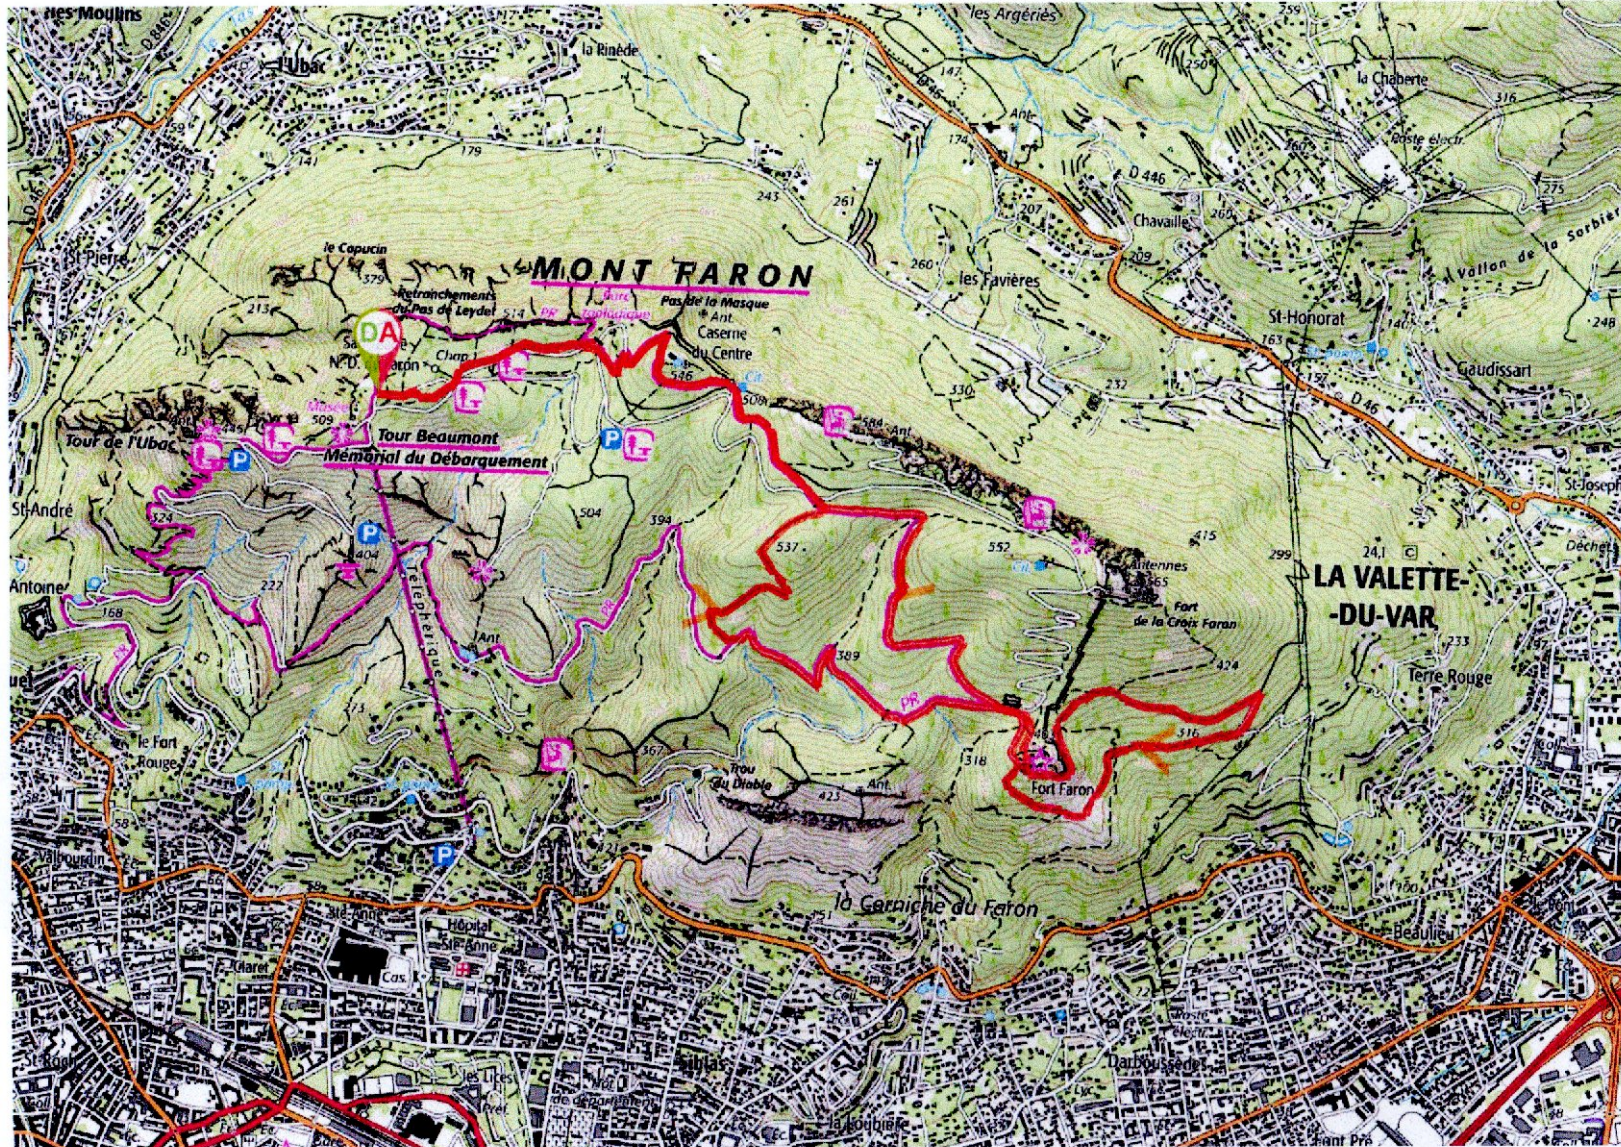

PARCOURS PROXENADE
41,5 km 43m dénivelé

PARCOURS **TONIQUE**
8 km 219m. dénivelé

PARCOURS SPORTIF
11 km - 323 m dénivelé

↑ N | 1km