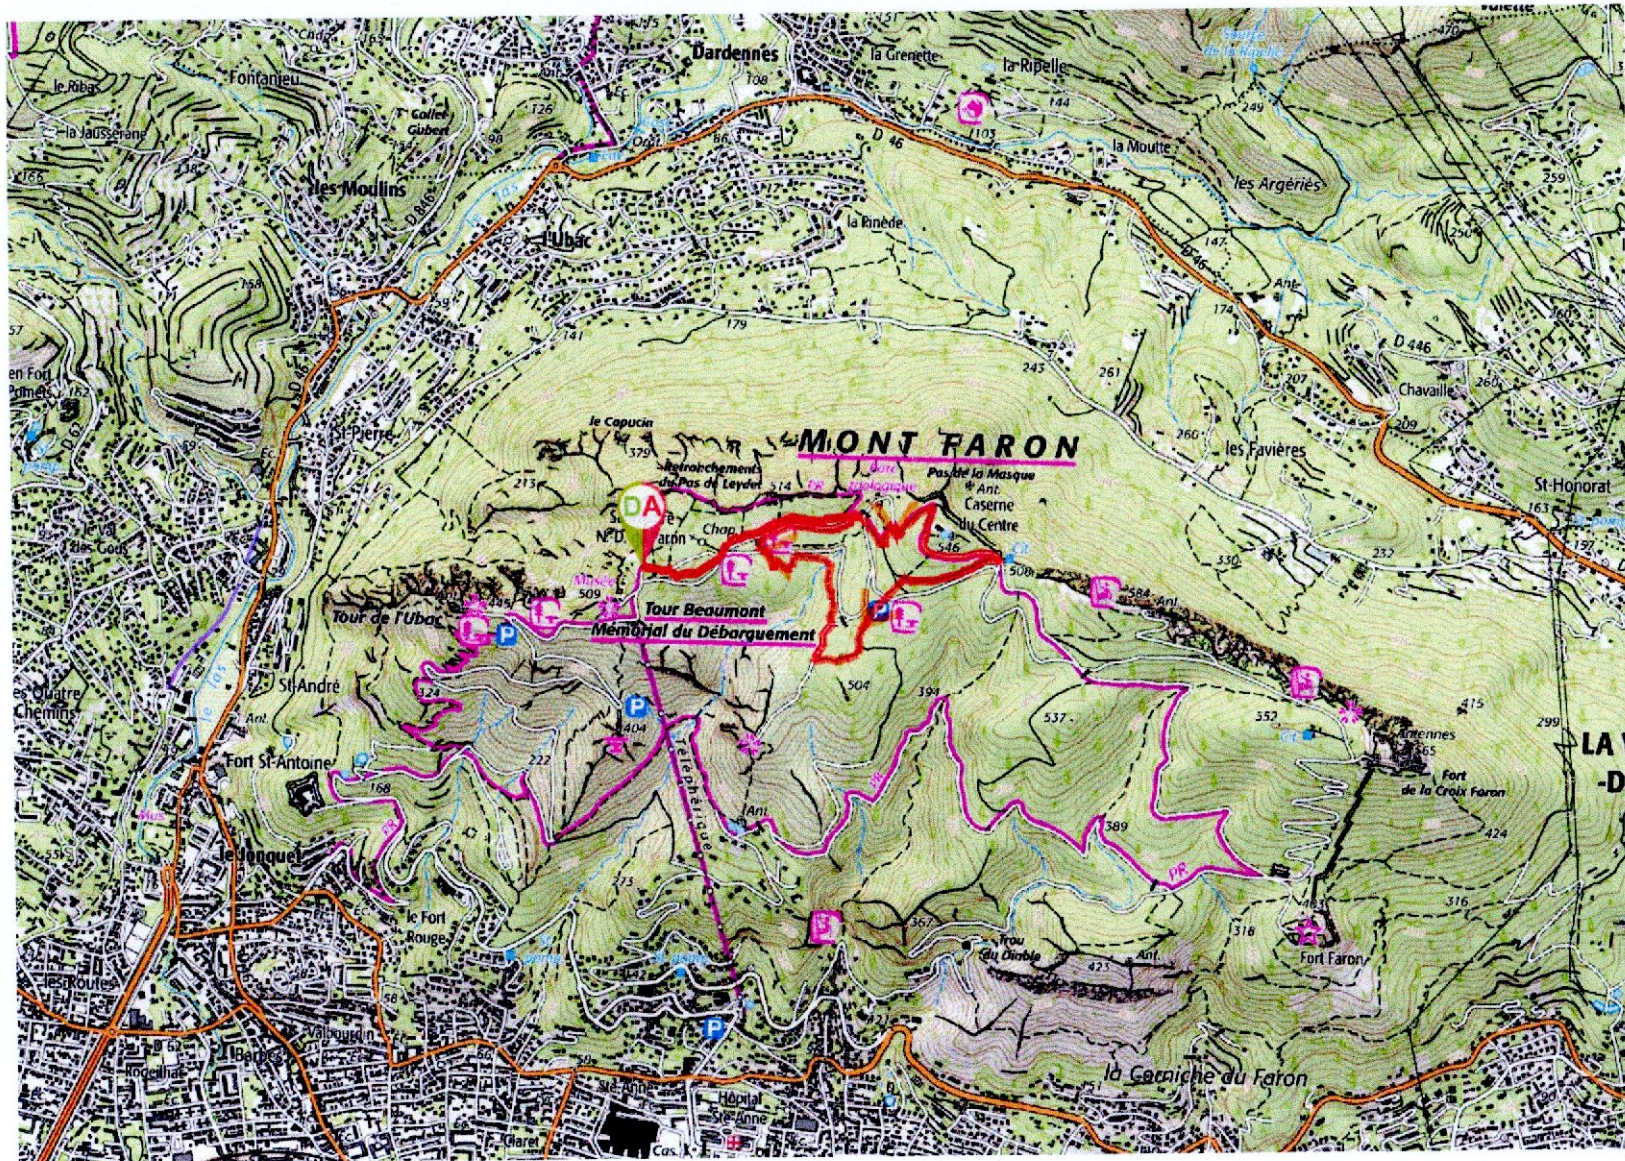

PARCOURS PROXENADE
41,5 km 43m dénivelé

PARCOURS **TONIQUE**
8 km 219m. dénivelé

PARCOURS SPORTIF
11 km - 323 m dénivelé

↑ N | 1km