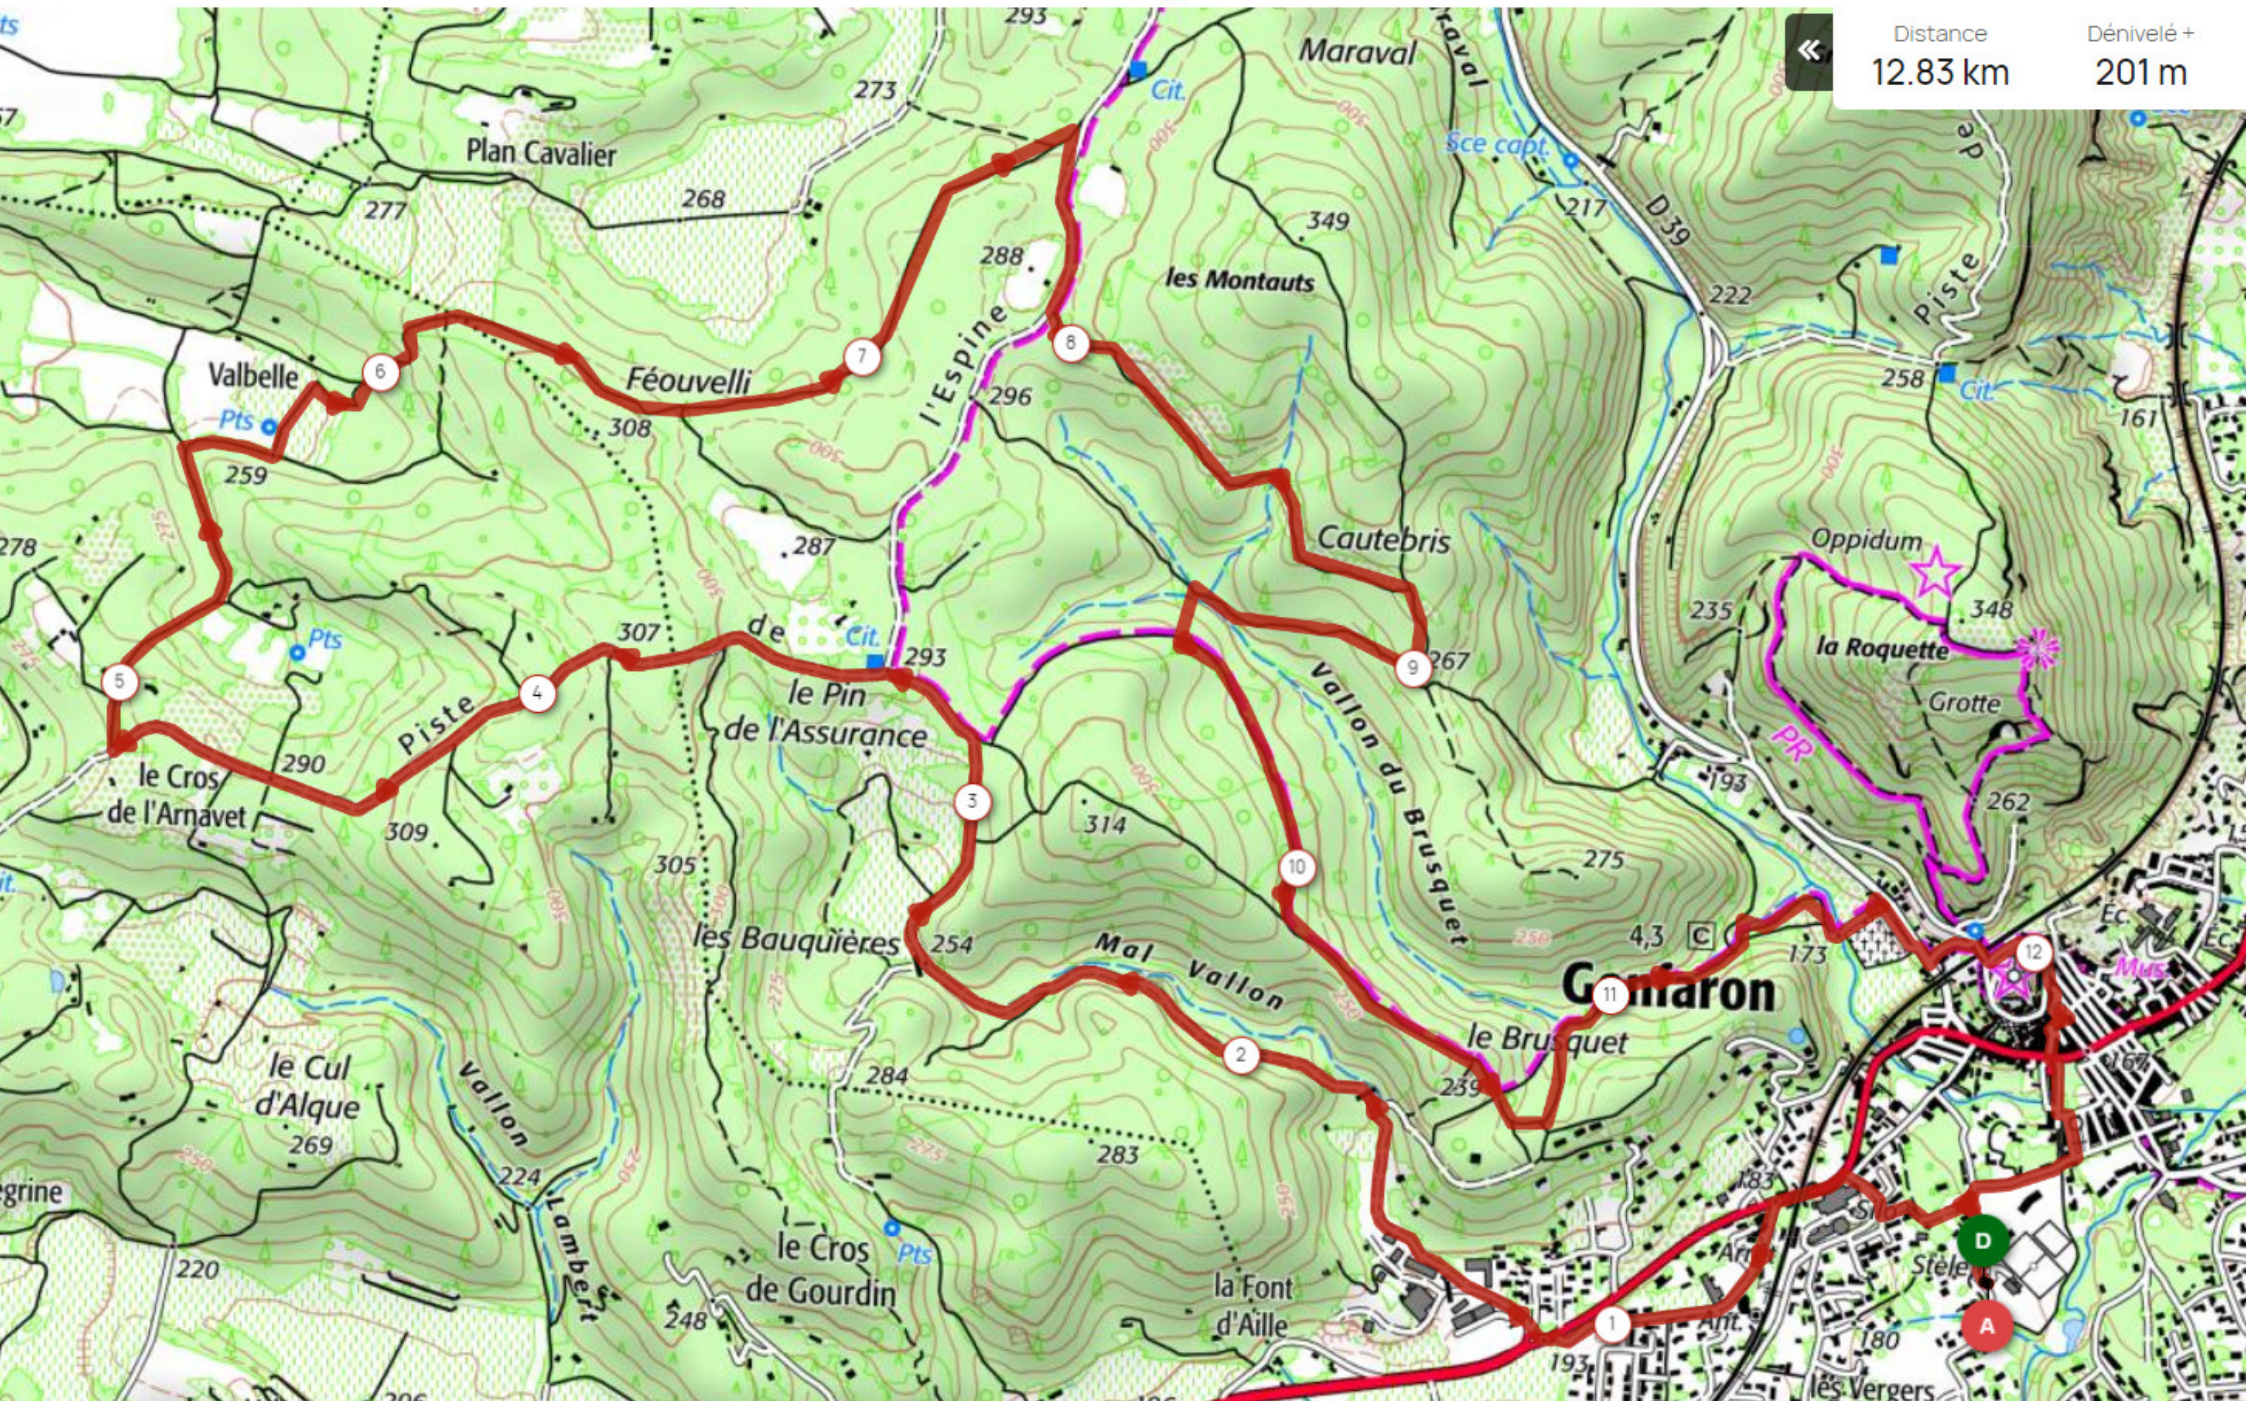

Itinéraire d' accès à la salle omnisport de gonfaron

Parcours sportif

Distance
12.83 km

Dénivelé +
201 m

Parcours tonique

parcours promenade