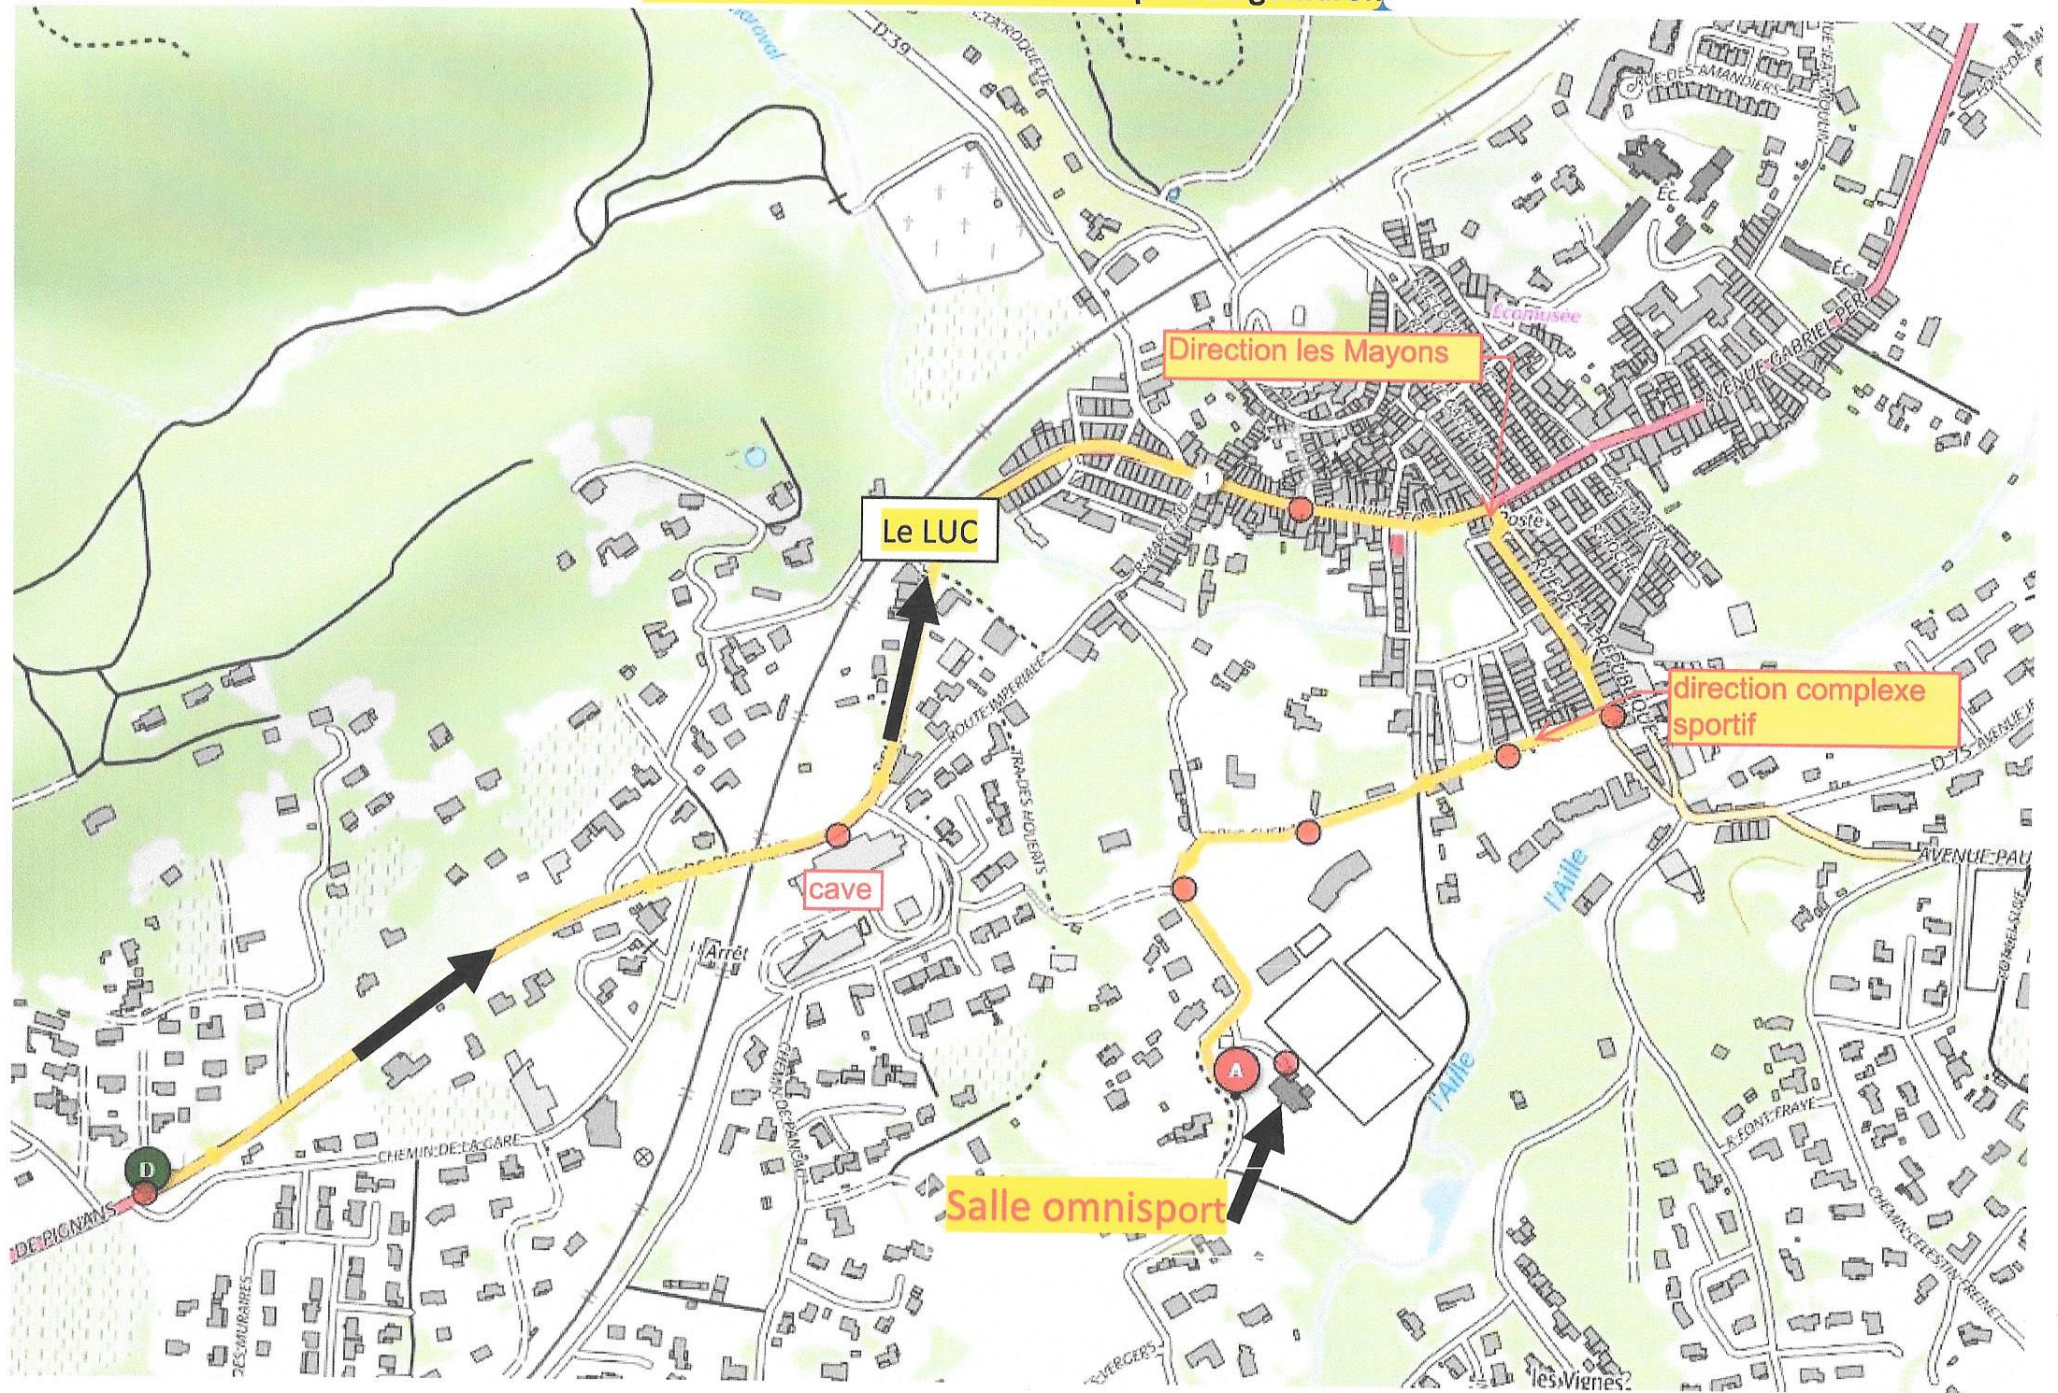

Itinéraire d' accès à la salle omnisport de gonfaron

Parcours sportif

Distance
12.83 km

Dénivelé +
201 m

Parcours tonique

parcours promenade