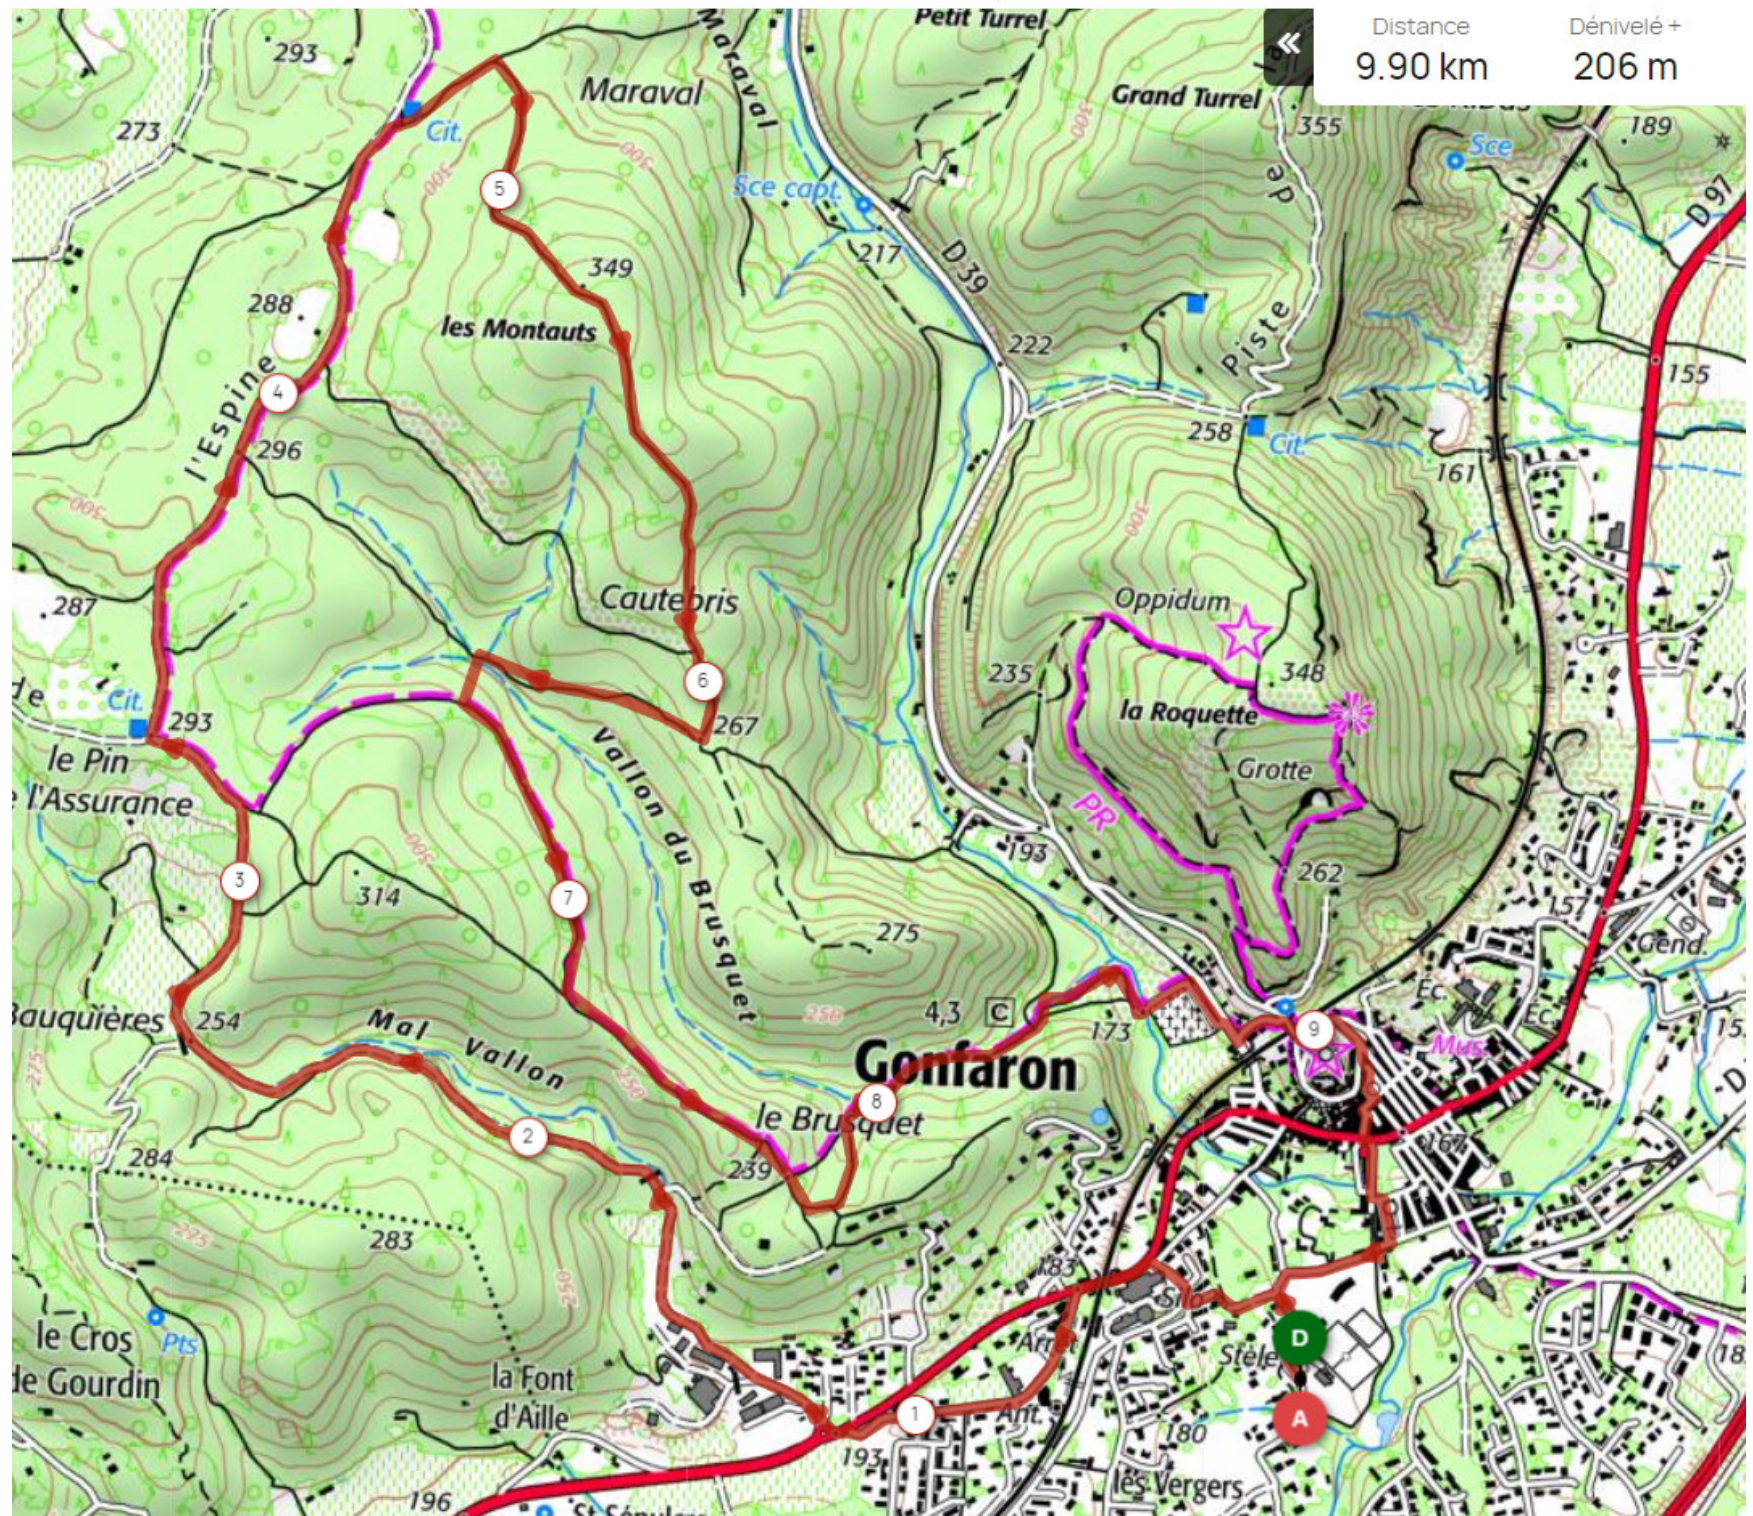

Itinéraire d' accès à la salle omnisport de gonfaron

Parcours sportif

Distance
12.83 km

Dénivelé +
201 m

Parcours tonique

parcours promenade