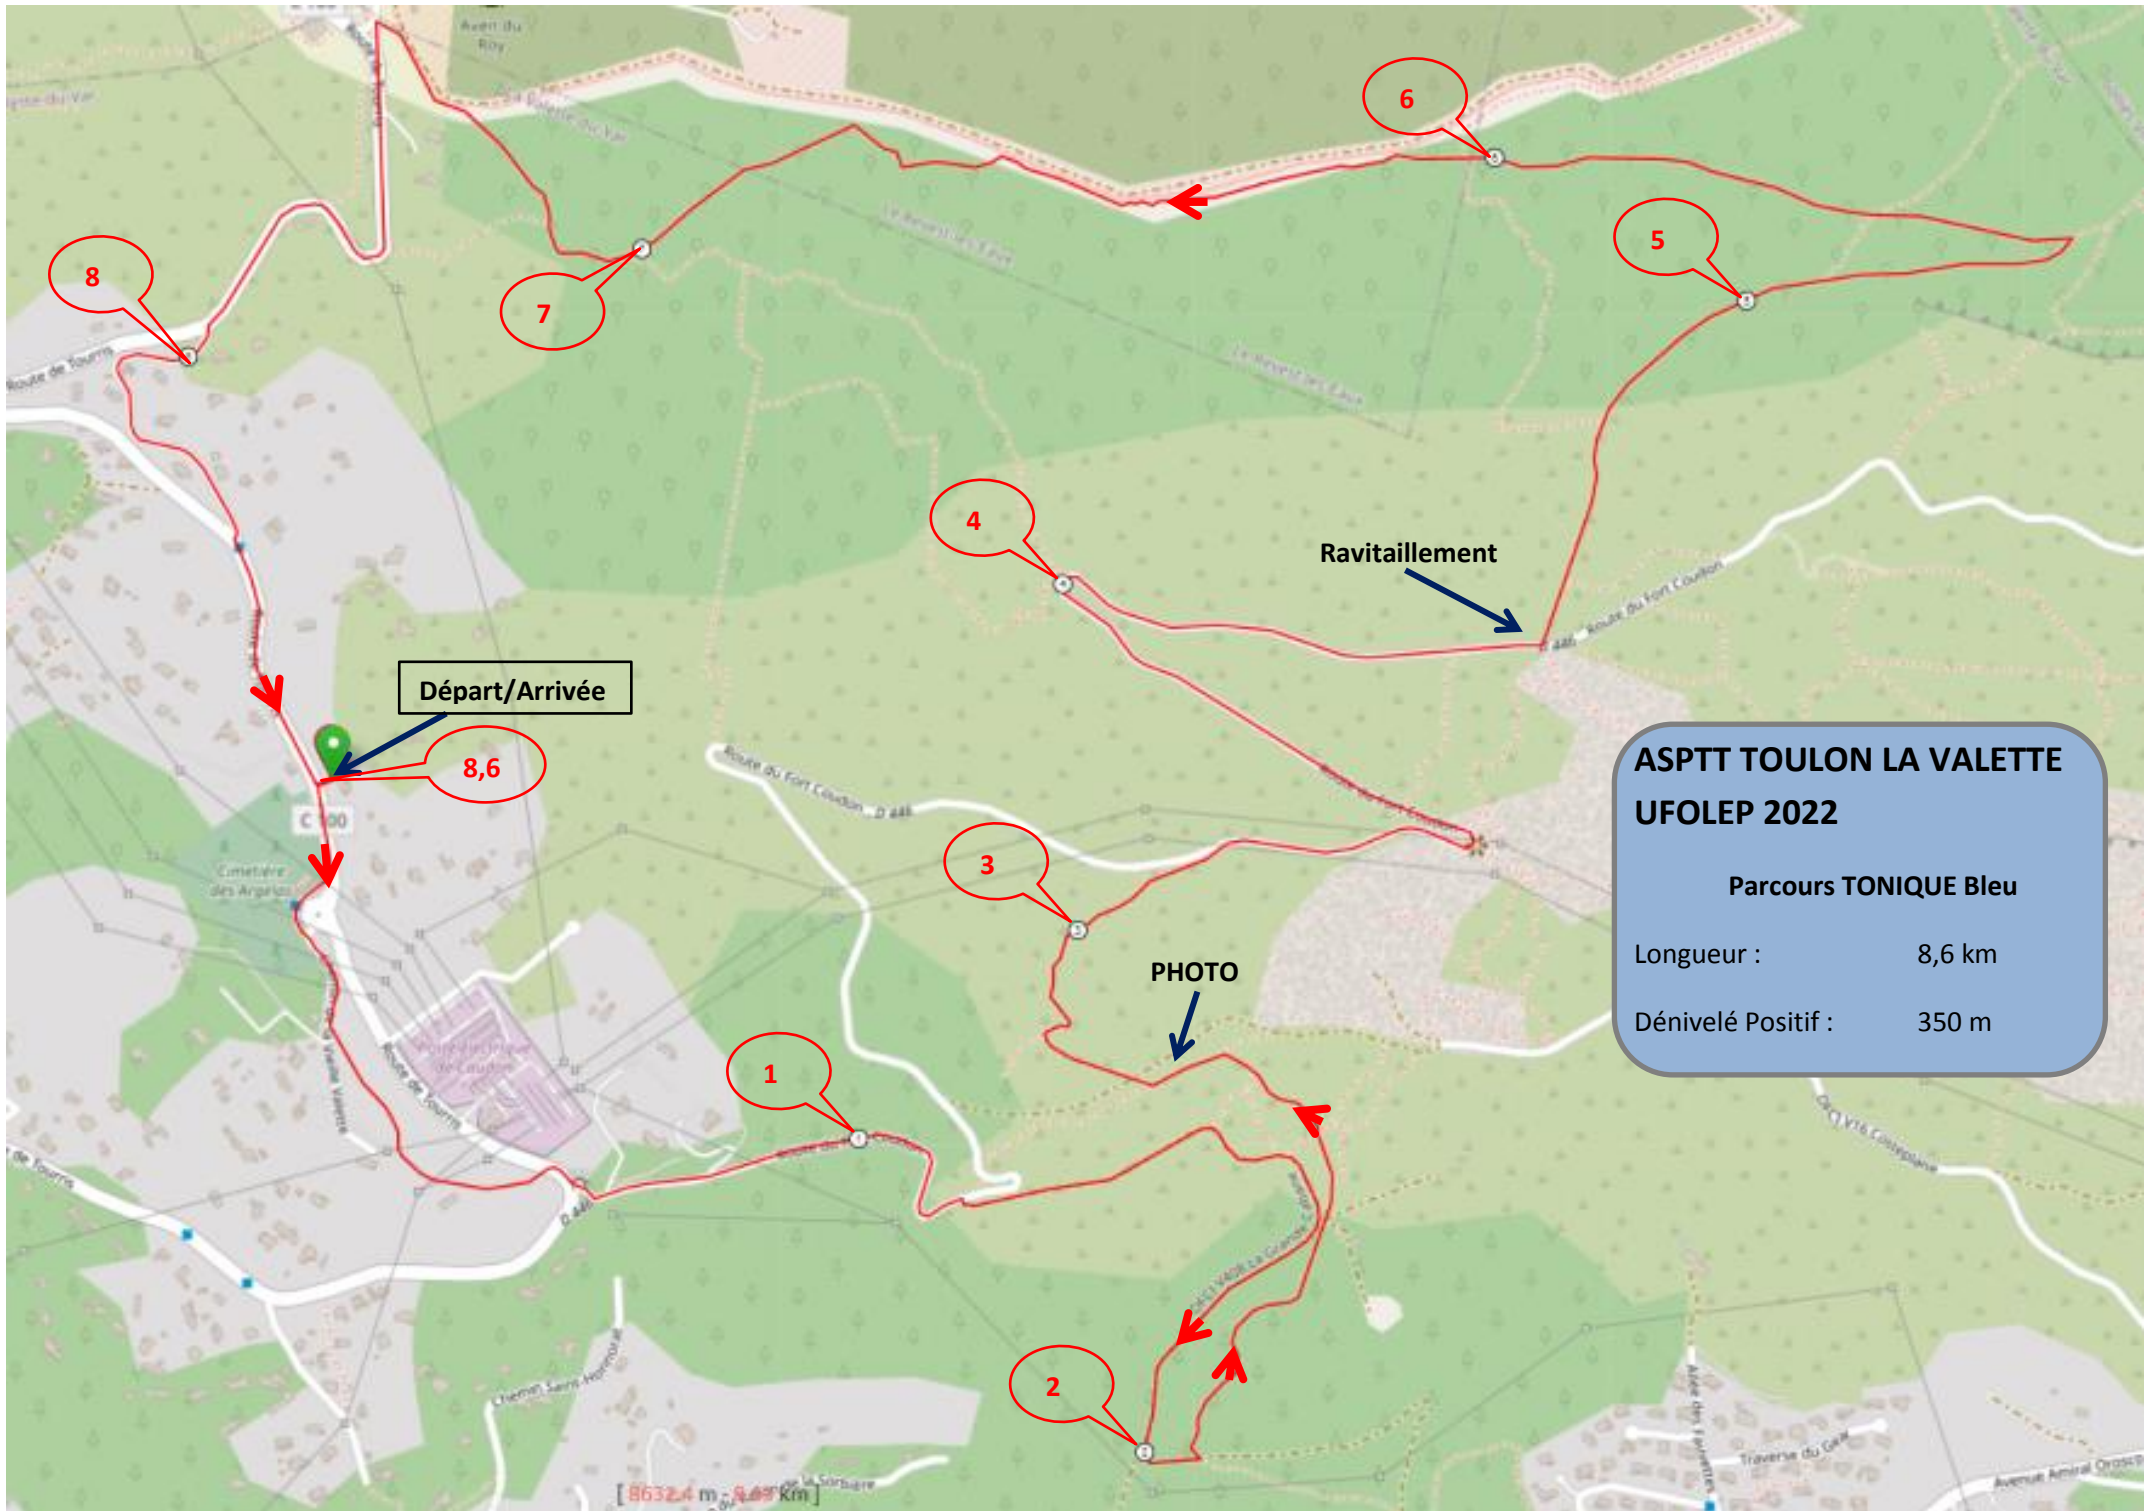

**ASPTT TOULON LA VALETTE  
UFOLEP 2022**

**Parcours PROMENADE Vert**

Longueur : 5 km  
 Dénivelé Positif : 170 m

**Départ/Arrivée**

5

1

4

2

3

PHOTO

Ravitaillement

Demi-tour

[ 5008.9 m - 5.01 km ]

**ASPTT TOULON LA VALETTE**  
**UFOLEP 2022**

**Parcours TONIQUE Bleu**

Longueur :	8,6 km
Dénivelé Positif :	350 m

**Départ/Arrivée**

**Ravitaillement**

**PHOTO**

**ASPTT TOULON LA VALETTE  
UFOLEP 2022**

**Parcours SPORTIF Jaune**

Longueur : 9,8 km

Dénivelé Positif : 430 m

9755.3 m - 9.76 km