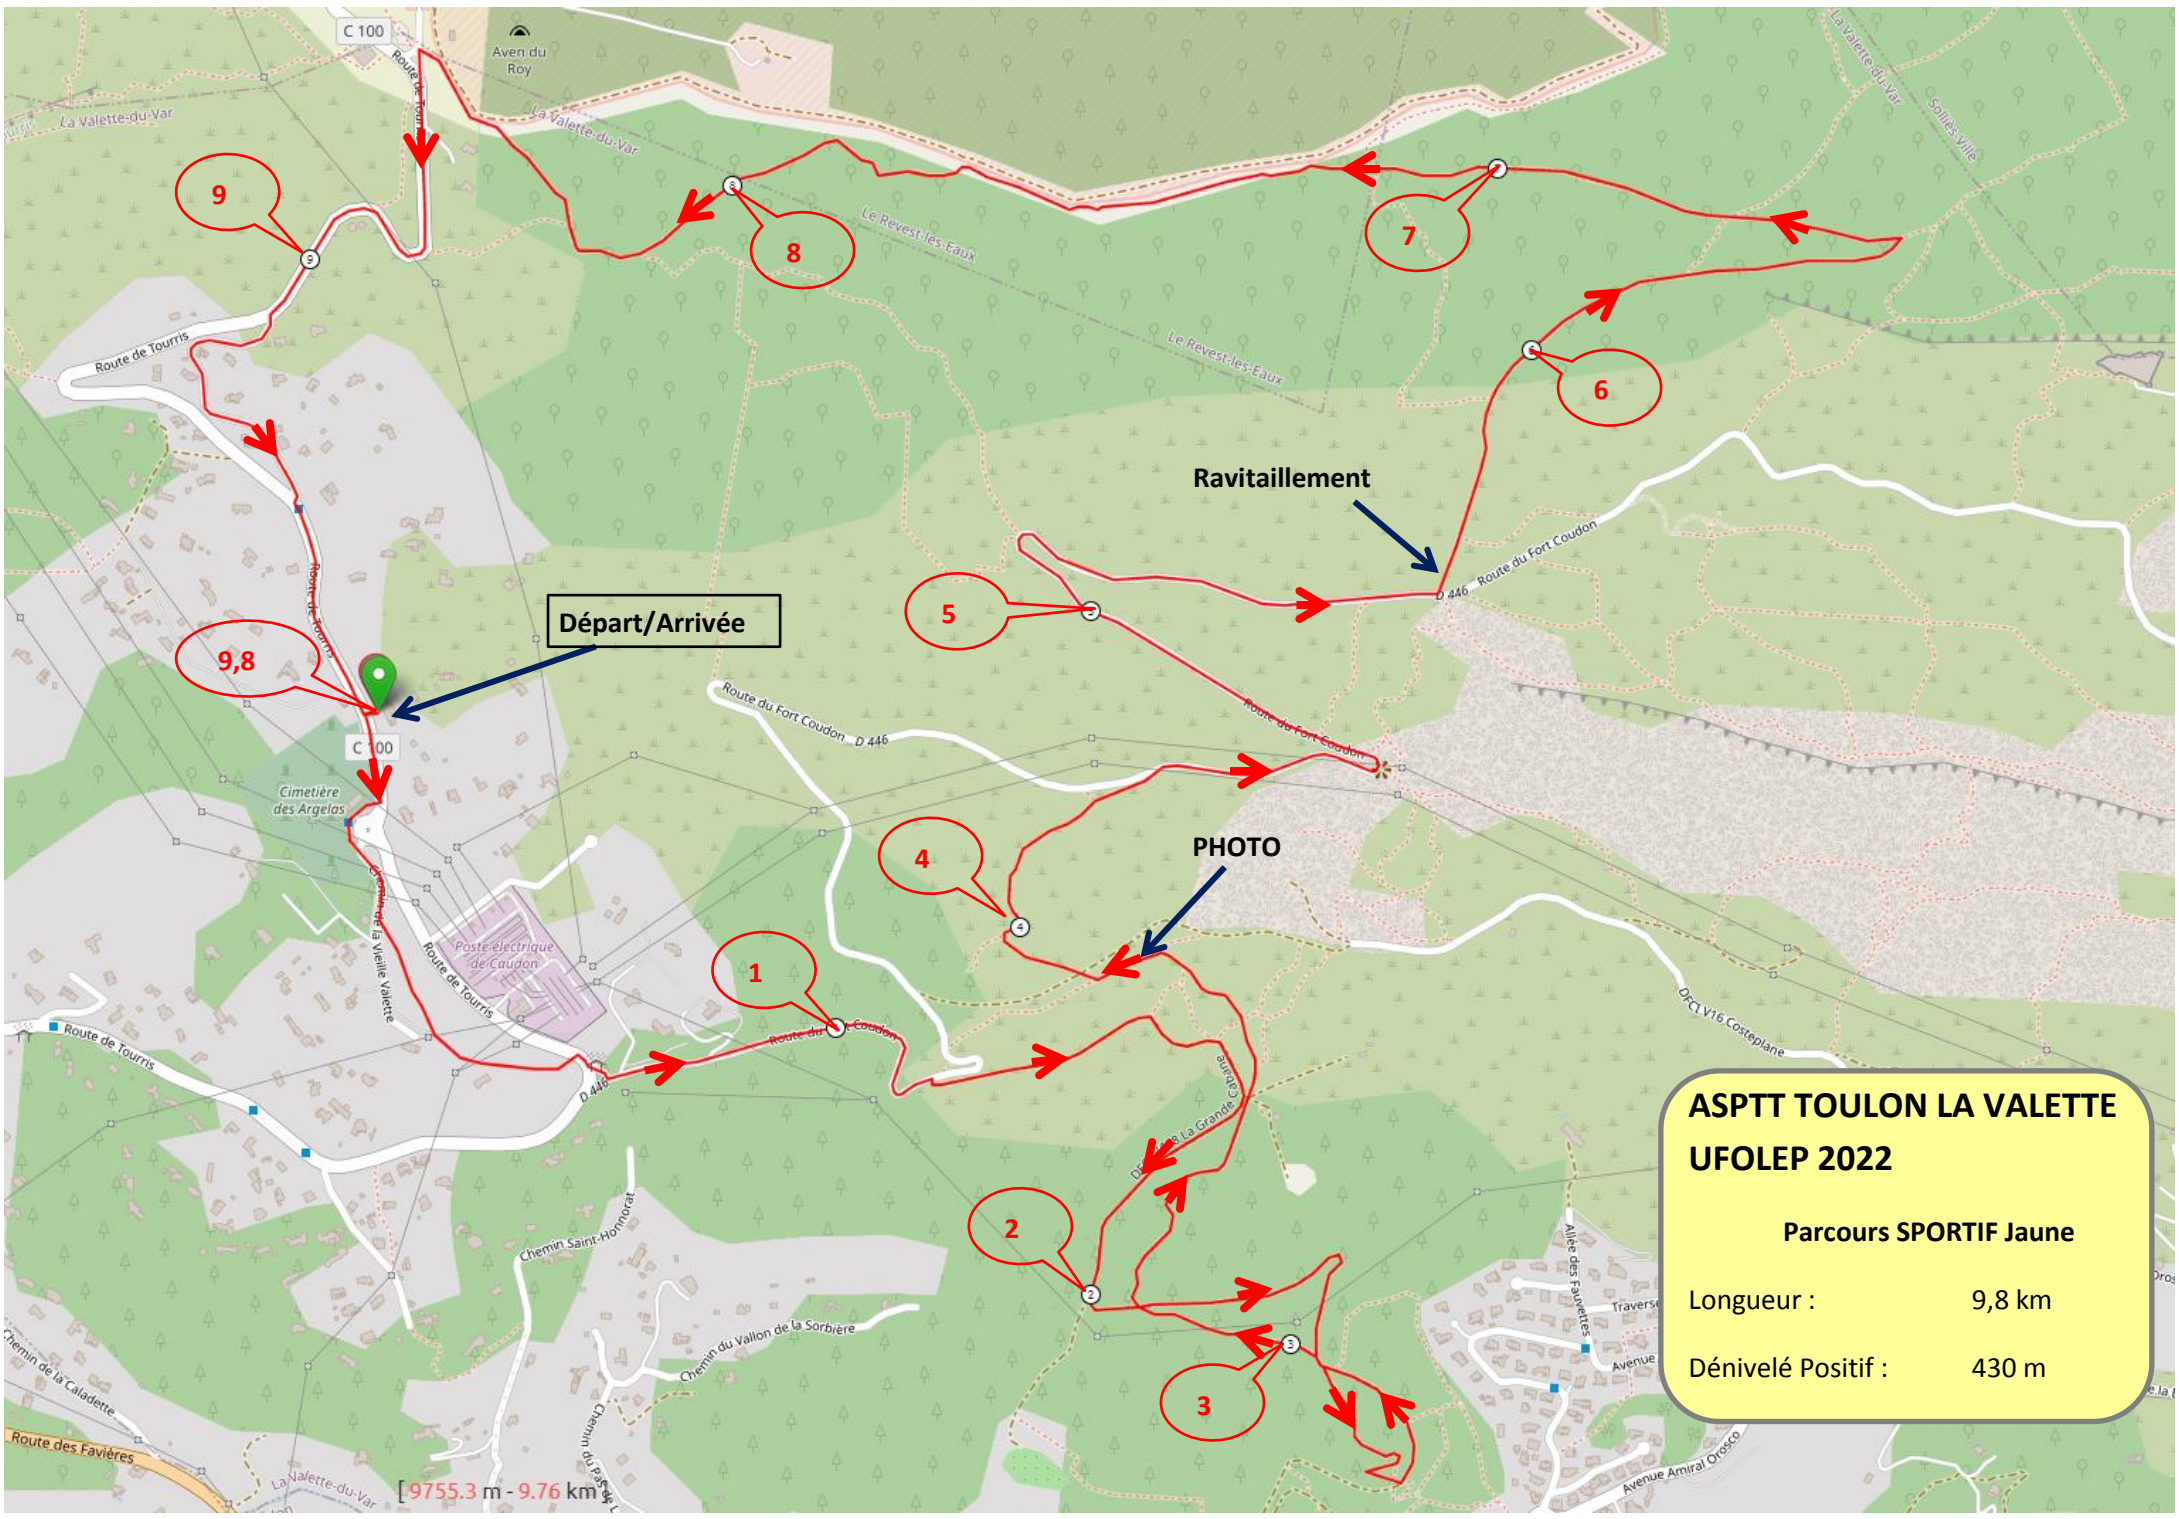

**ASPTT TOULON LA VALETTE  
UFOLEP 2022**

**Parcours PROMENADE Vert**

Longueur : 5 km  
 Dénivelé Positif : 170 m

**Départ/Arrivée**

5

1

4

2

3

PHOTO

Ravitaillement

Demi-tour

[ 5008.9 m - 5.01 km ]

**ASPTT TOULON LA VALETTE**  
**UFOLEP 2022**

**Parcours TONIQUE Bleu**

Longueur :	8,6 km
Dénivelé Positif :	350 m

**Départ/Arrivée**

**Ravitaillement**

**PHOTO**

**ASPTT TOULON LA VALETTE  
UFOLEP 2022**

**Parcours SPORTIF Jaune**

Longueur : 9,8 km

Dénivelé Positif : 430 m

9755.3 m - 9.76 km