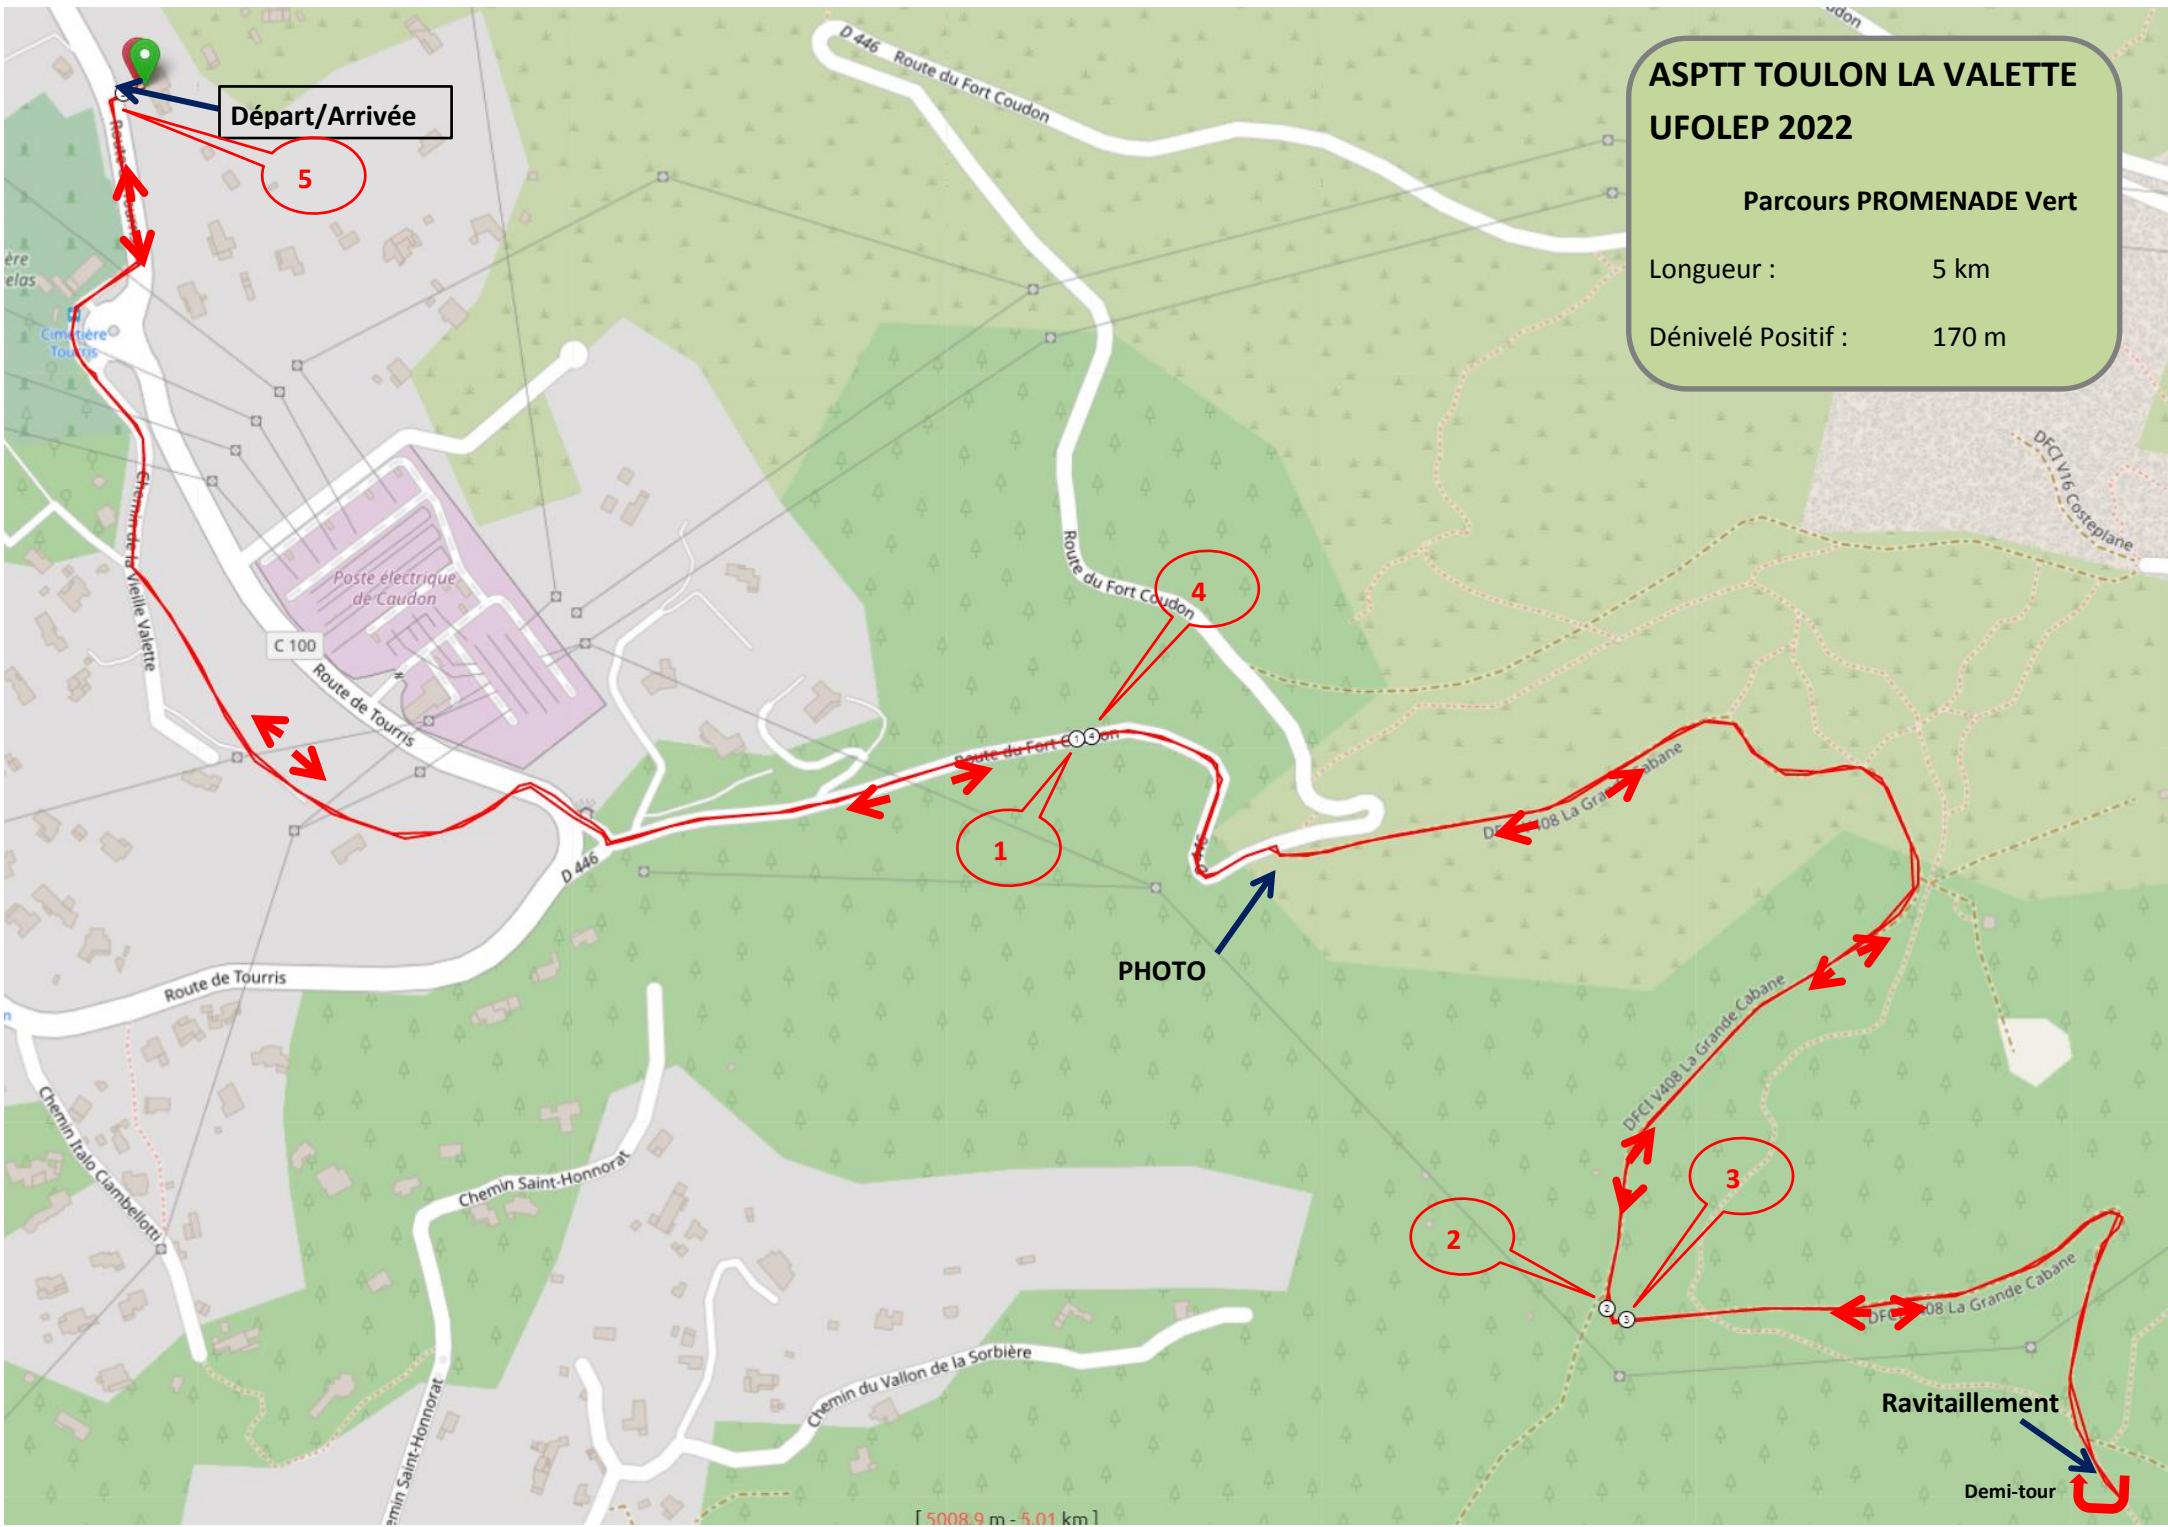

**ASPTT TOULON LA VALETTE  
UFOLEP 2022**

**Parcours PROMENADE Vert**

Longueur : 5 km  
 Dénivelé Positif : 170 m

**Départ/Arrivée**

5

1

4

2

3

PHOTO

Ravitaillement

Demi-tour

[ 5008.9 m - 5.01 km ]

**ASPTT TOULON LA VALETTE**  
**UFOLEP 2022**

**Parcours TONIQUE Bleu**

Longueur :	8,6 km
Dénivelé Positif :	350 m

**Départ/Arrivée**

**Ravitaillement**

**PHOTO**

**ASPTT TOULON LA VALETTE  
UFOLEP 2022**

**Parcours SPORTIF Jaune**

Longueur : 9,8 km

Dénivelé Positif : 430 m

9755.3 m - 9.76 km