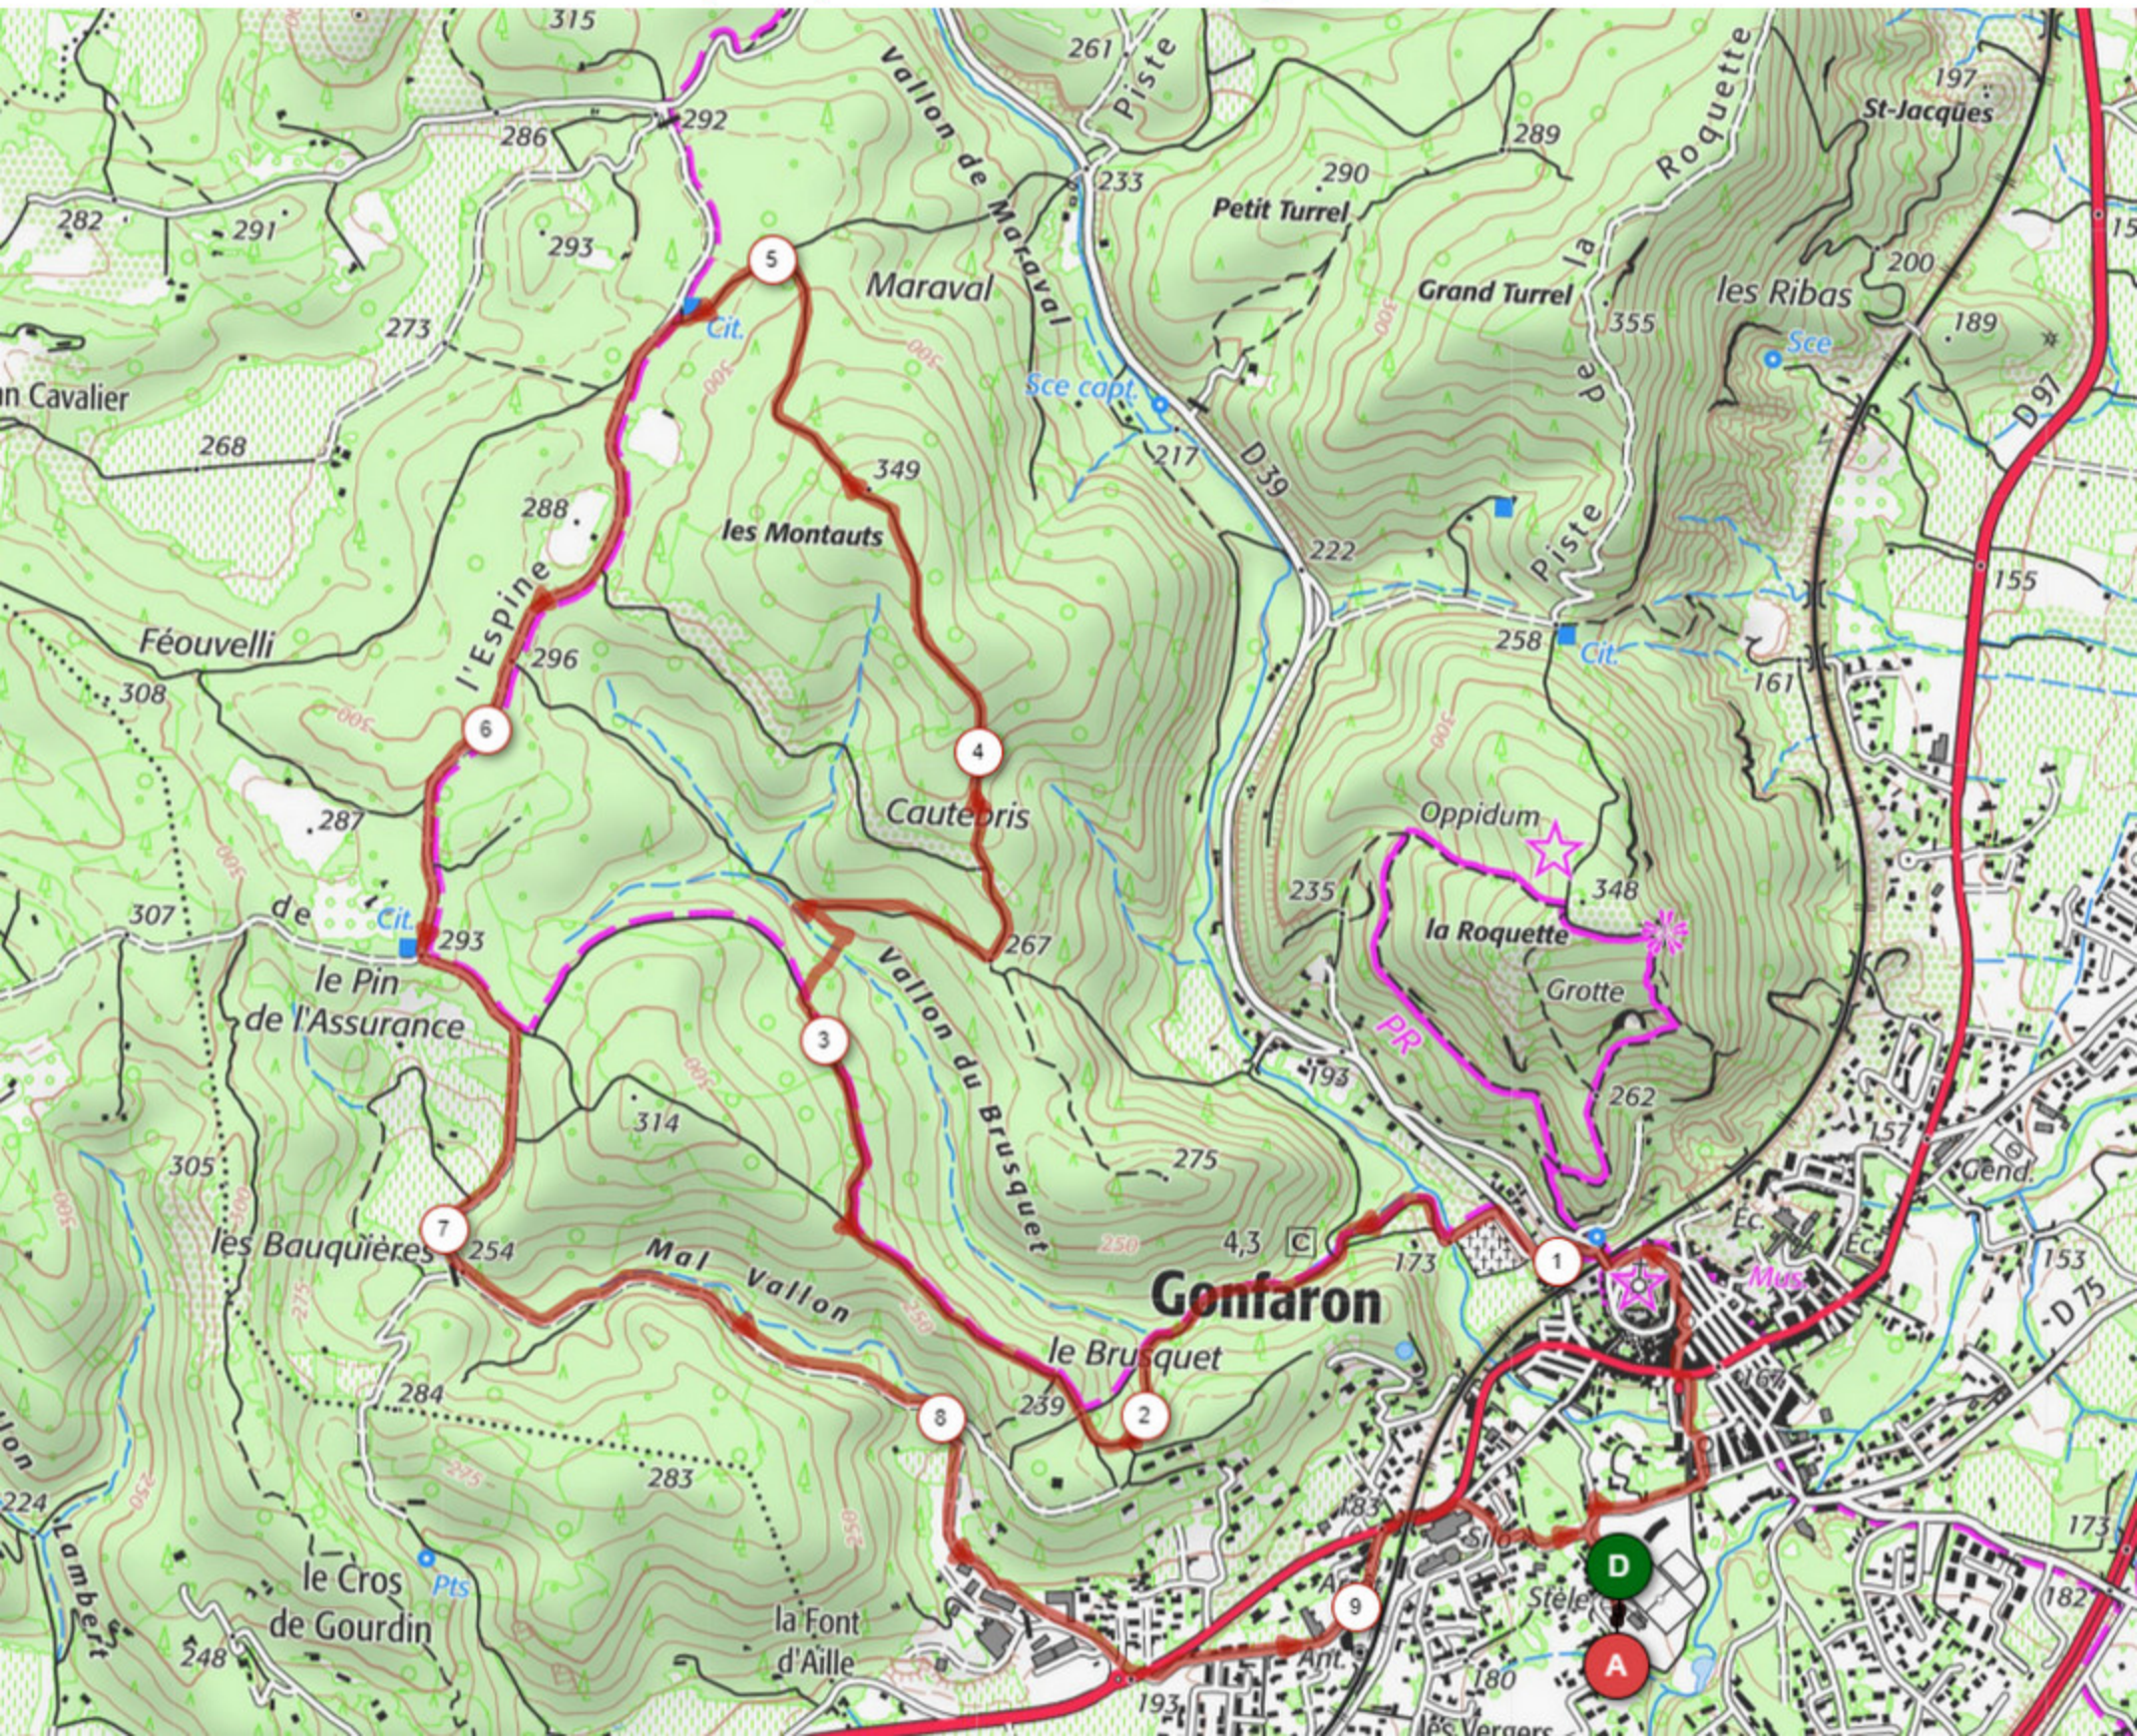

## Grand parcours challenge 12.5 km

# Moyen parcours challenge 9,7 km

## Petit parcours challenge

# Itinéraire d'accès à la salle omnisport de gonfaron