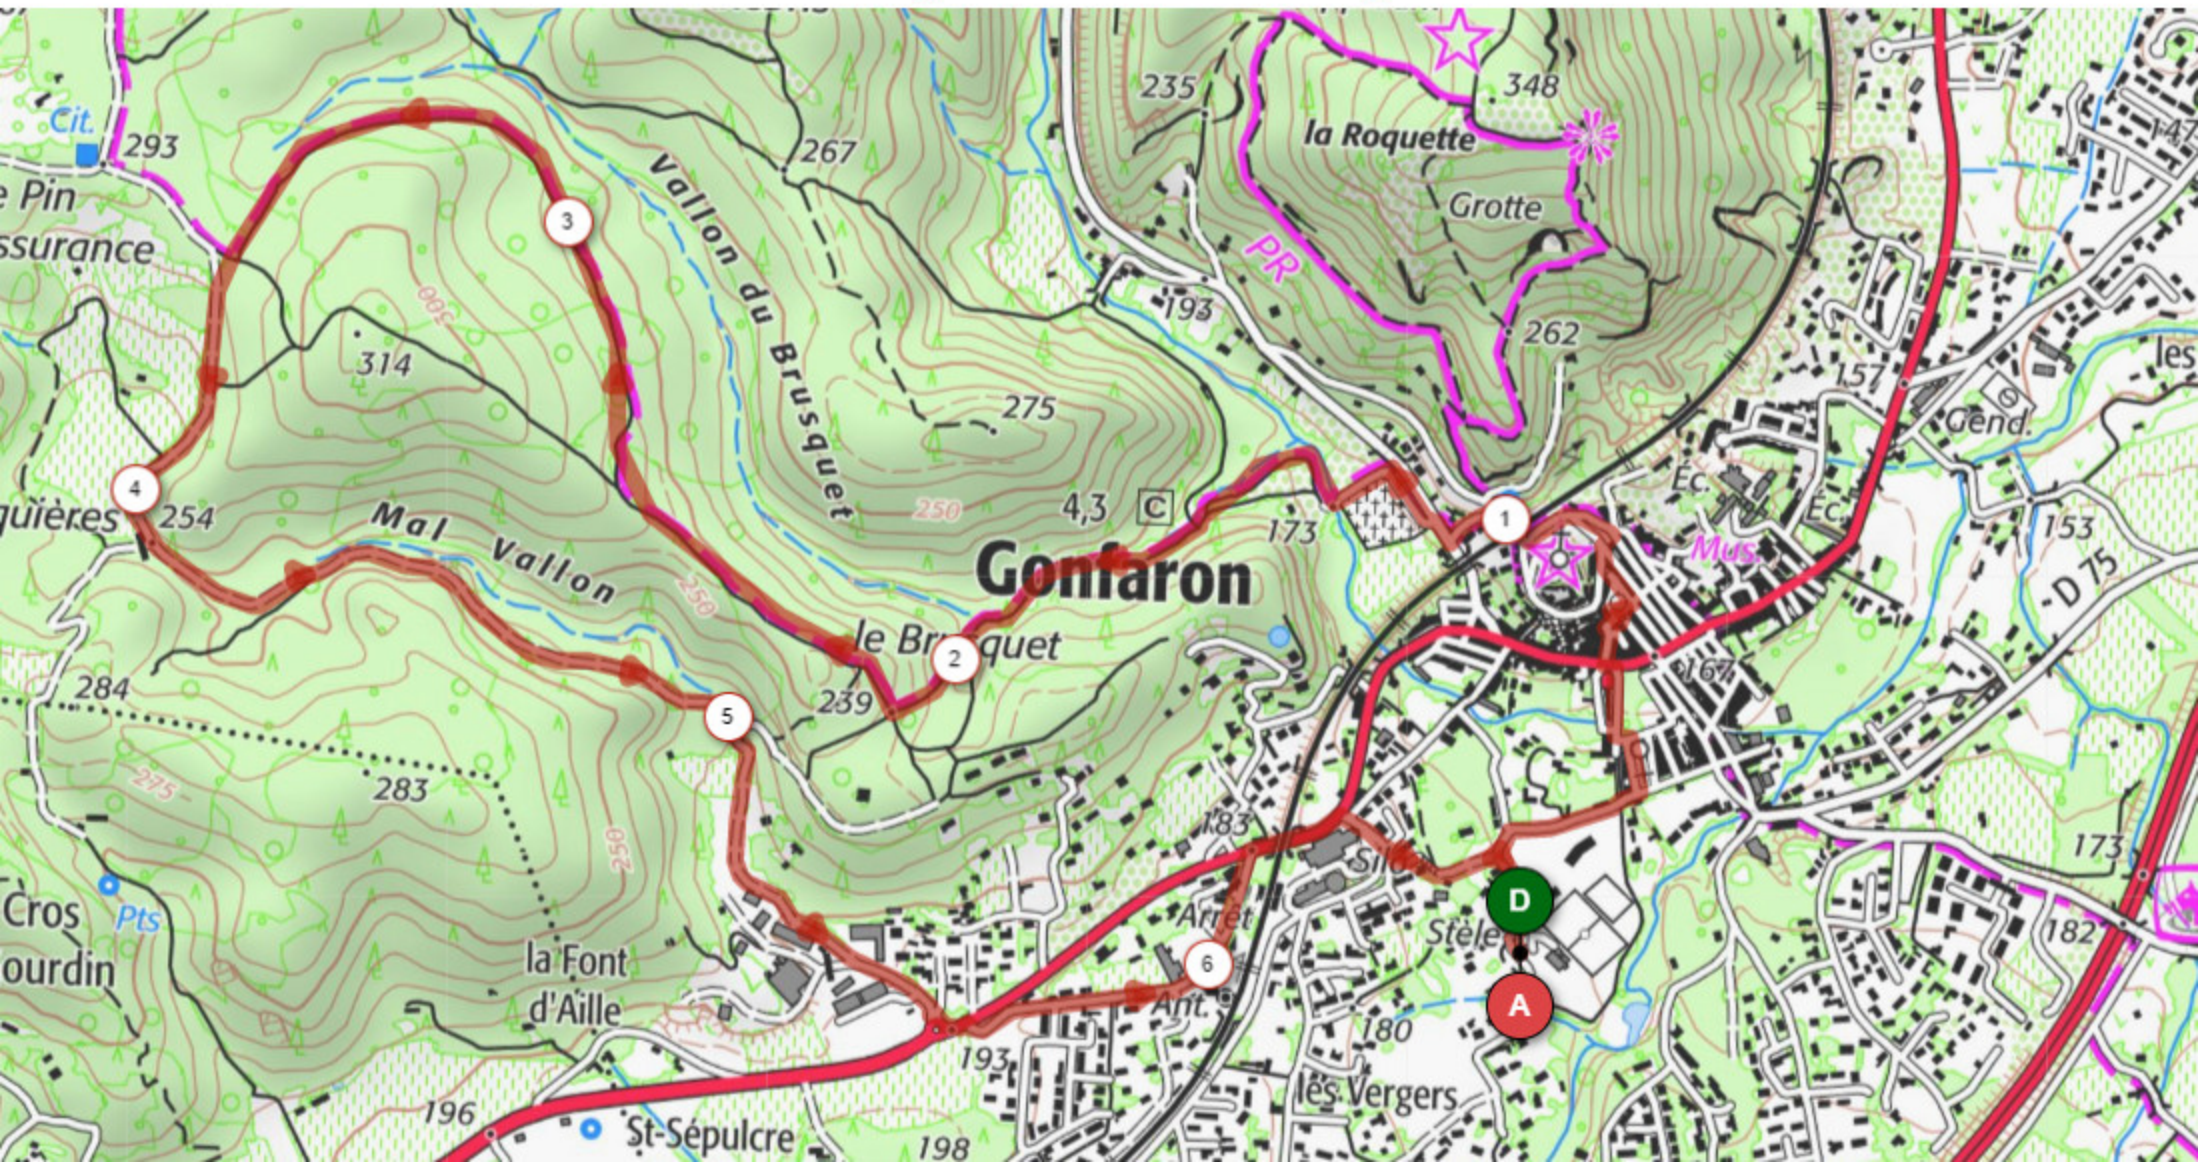

## Grand parcours challenge 12.5 km

# Moyen parcours challenge 9,7 km

## Petit parcours challenge

# Itinéraire d'accès à la salle omnisport de gonfaron