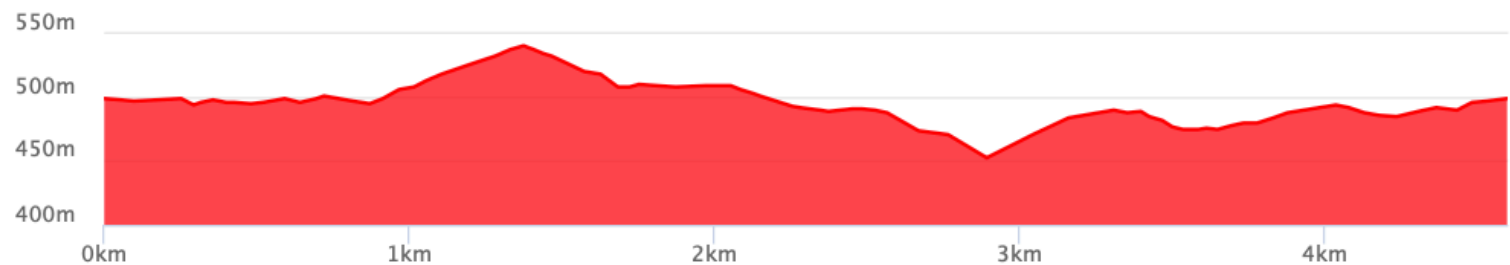

Long: 6.93726 Lat: 43.14495

Informations sur l'itinéraire

Distance : 4.6 km

Dénivelé positif : 79m

Dénivelé négatif : 84m

Point haut : 539m

Point bas : 452m

PETIT PARCOURS

Informations sur l'itinéraire

Distance : 9.28 km

Dénivelé positif : 257m

Dénivelé négatif : 257m

Point haut : 539m

Point bas : 339m

MOYEN PARCOURS

Informations sur l'itinéraire

Distance : 12.1 km
 Dénivelé positif : 366m
 Dénivelé négatif : 372m
 Point haut : 538m
 Point bas : 302m

GRAND PARCOURS