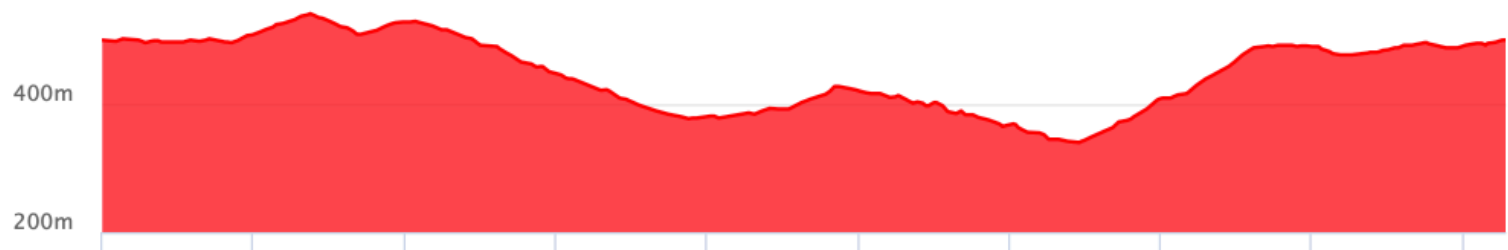

Long: 6.93726 Lat: 43.14495

Informations sur l'itinéraire

Distance : 4.6 km

Dénivelé positif : 79m

Dénivelé négatif : 84m

Point haut : 539m

Point bas : 452m

PETIT PARCOURS

Informations sur l'itinéraire

Distance : 9.28 km

Dénivelé positif : 257m

Dénivelé négatif : 257m

Point haut : 539m

Point bas : 339m

MOYEN PARCOURS

Informations sur l'itinéraire

Distance : 12.1 km
 Dénivelé positif : 366m
 Dénivelé négatif : 372m
 Point haut : 538m
 Point bas : 302m

GRAND PARCOURS