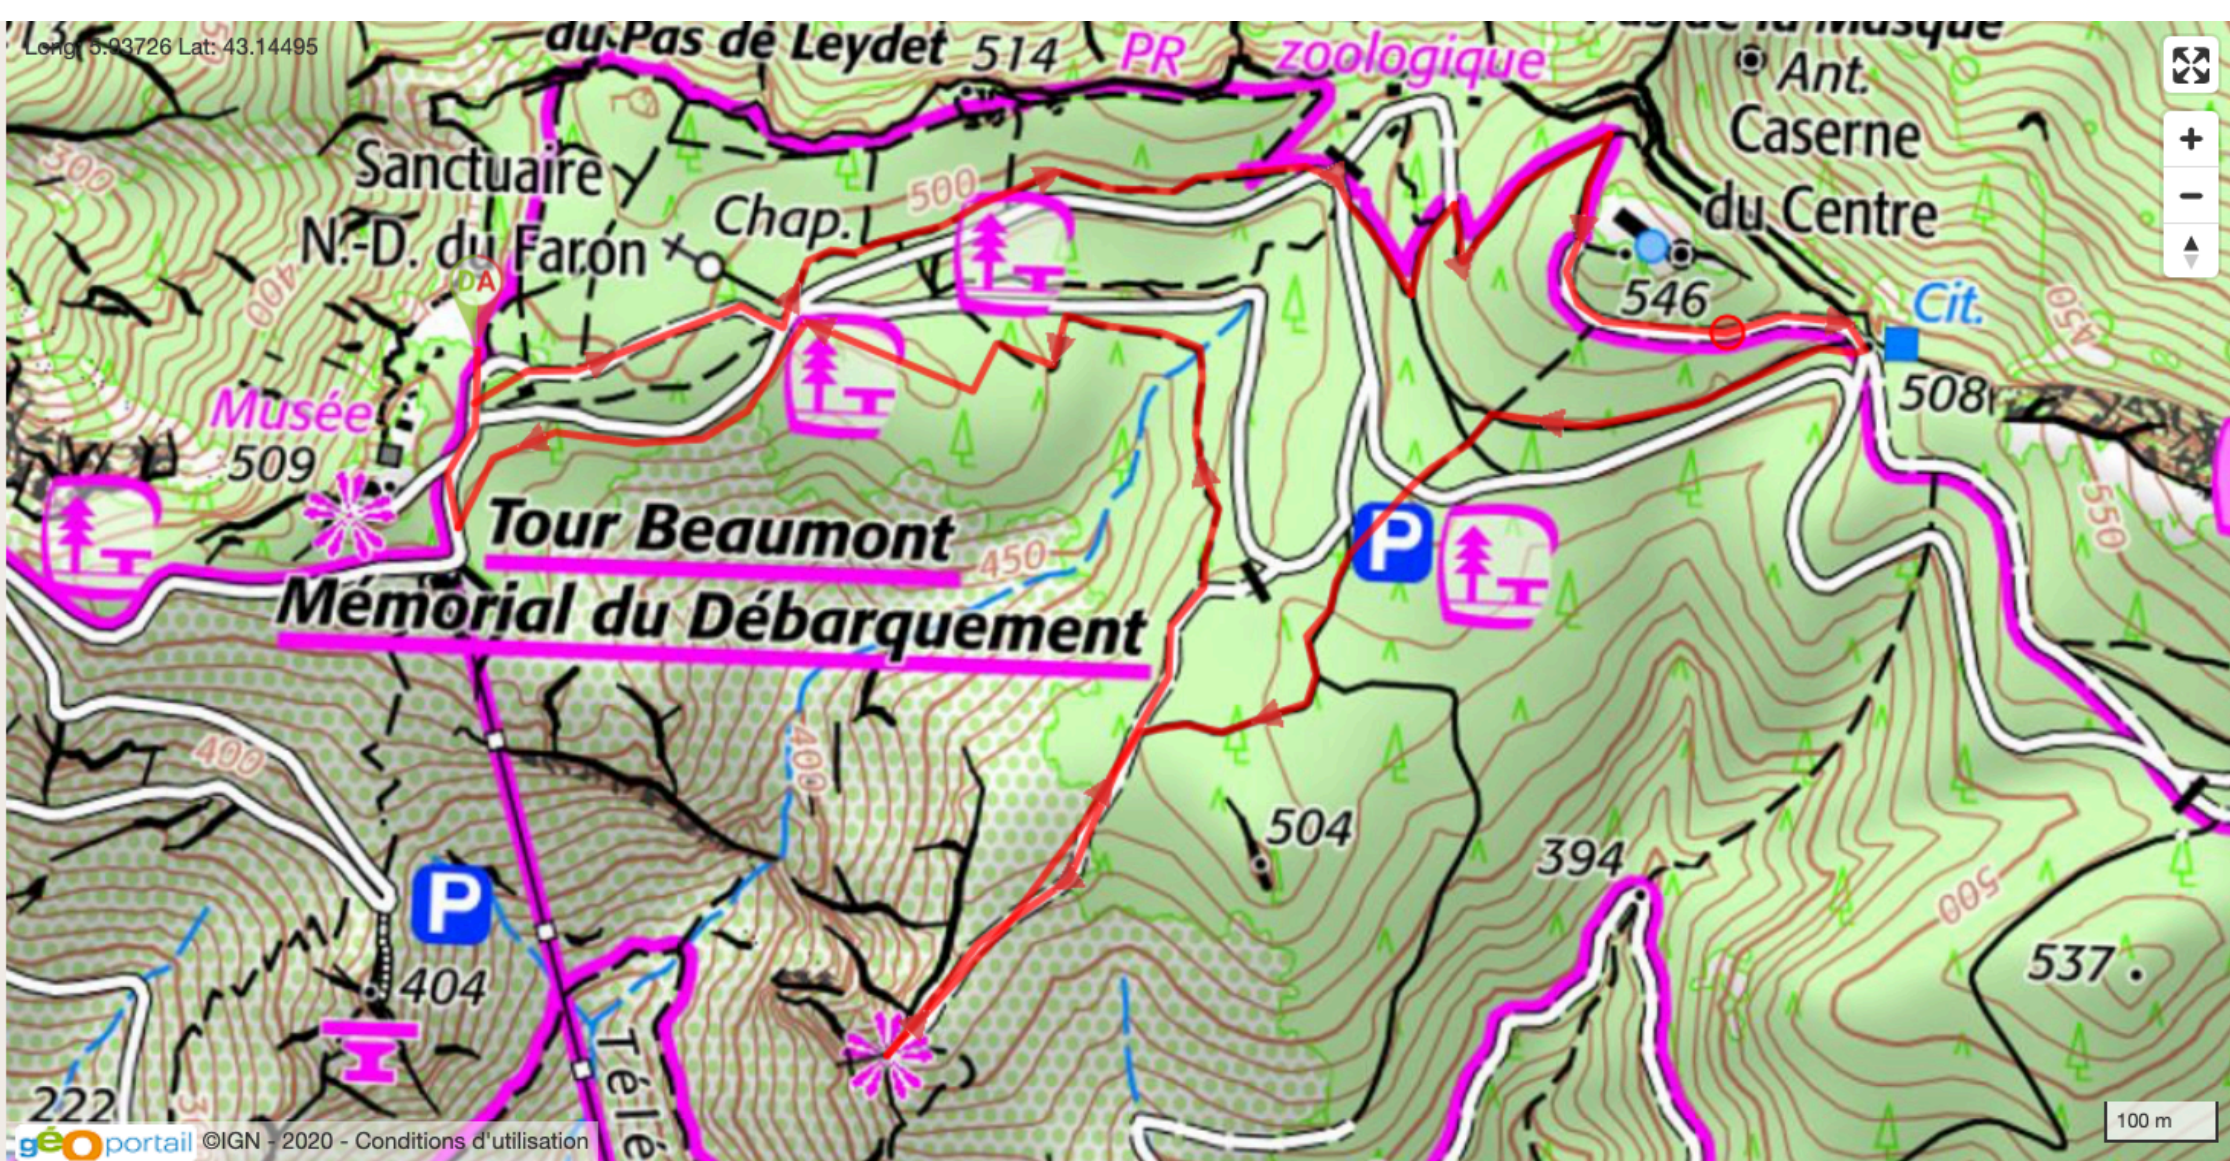

Long: 6.93726 Lat: 43.14495

Informations sur l'itinéraire

Distance : 4.6 km

Dénivelé positif : 79m

Dénivelé négatif : 84m

Point haut : 539m

Point bas : 452m

PETIT PARCOURS

Informations sur l'itinéraire

Distance : 9.28 km

Dénivelé positif : 257m

Dénivelé négatif : 257m

Point haut : 539m

Point bas : 339m

MOYEN PARCOURS

Informations sur l'itinéraire

Distance : 12.1 km
 Dénivelé positif : 366m
 Dénivelé négatif : 372m
 Point haut : 538m
 Point bas : 302m

GRAND PARCOURS