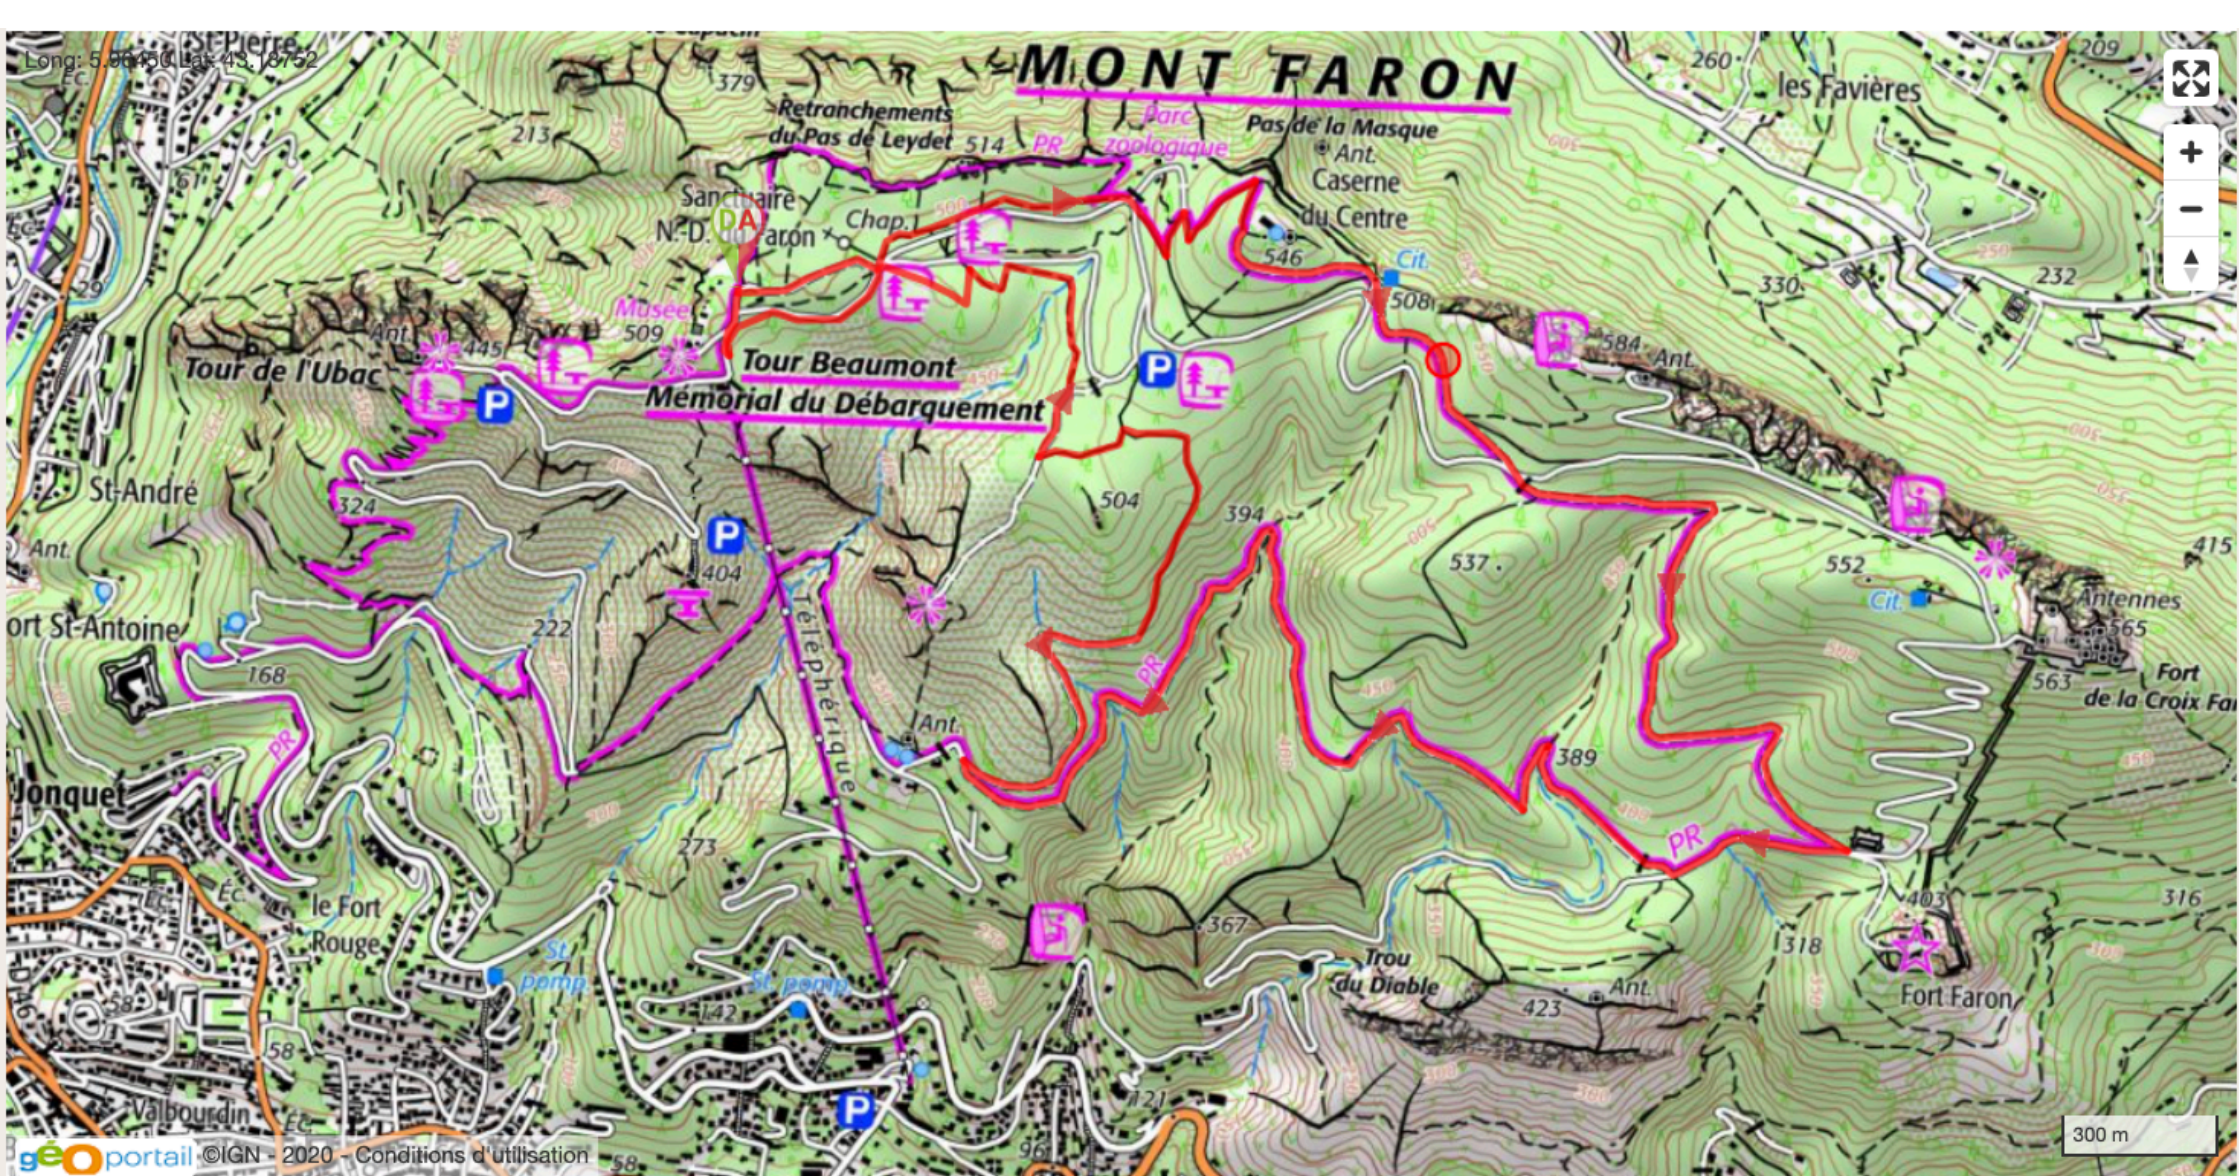

Long: 6.93726 Lat: 43.14495

Informations sur l'itinéraire

Distance : 4.6 km

Dénivelé positif : 79m

Dénivelé négatif : 84m

Point haut : 539m

Point bas : 452m

PETIT PARCOURS

Informations sur l'itinéraire

Distance : 9.28 km

Dénivelé positif : 257m

Dénivelé négatif : 257m

Point haut : 539m

Point bas : 339m

MOYEN PARCOURS

Informations sur l'itinéraire

Distance : 12.1 km
 Dénivelé positif : 366m
 Dénivelé négatif : 372m
 Point haut : 538m
 Point bas : 302m

GRAND PARCOURS