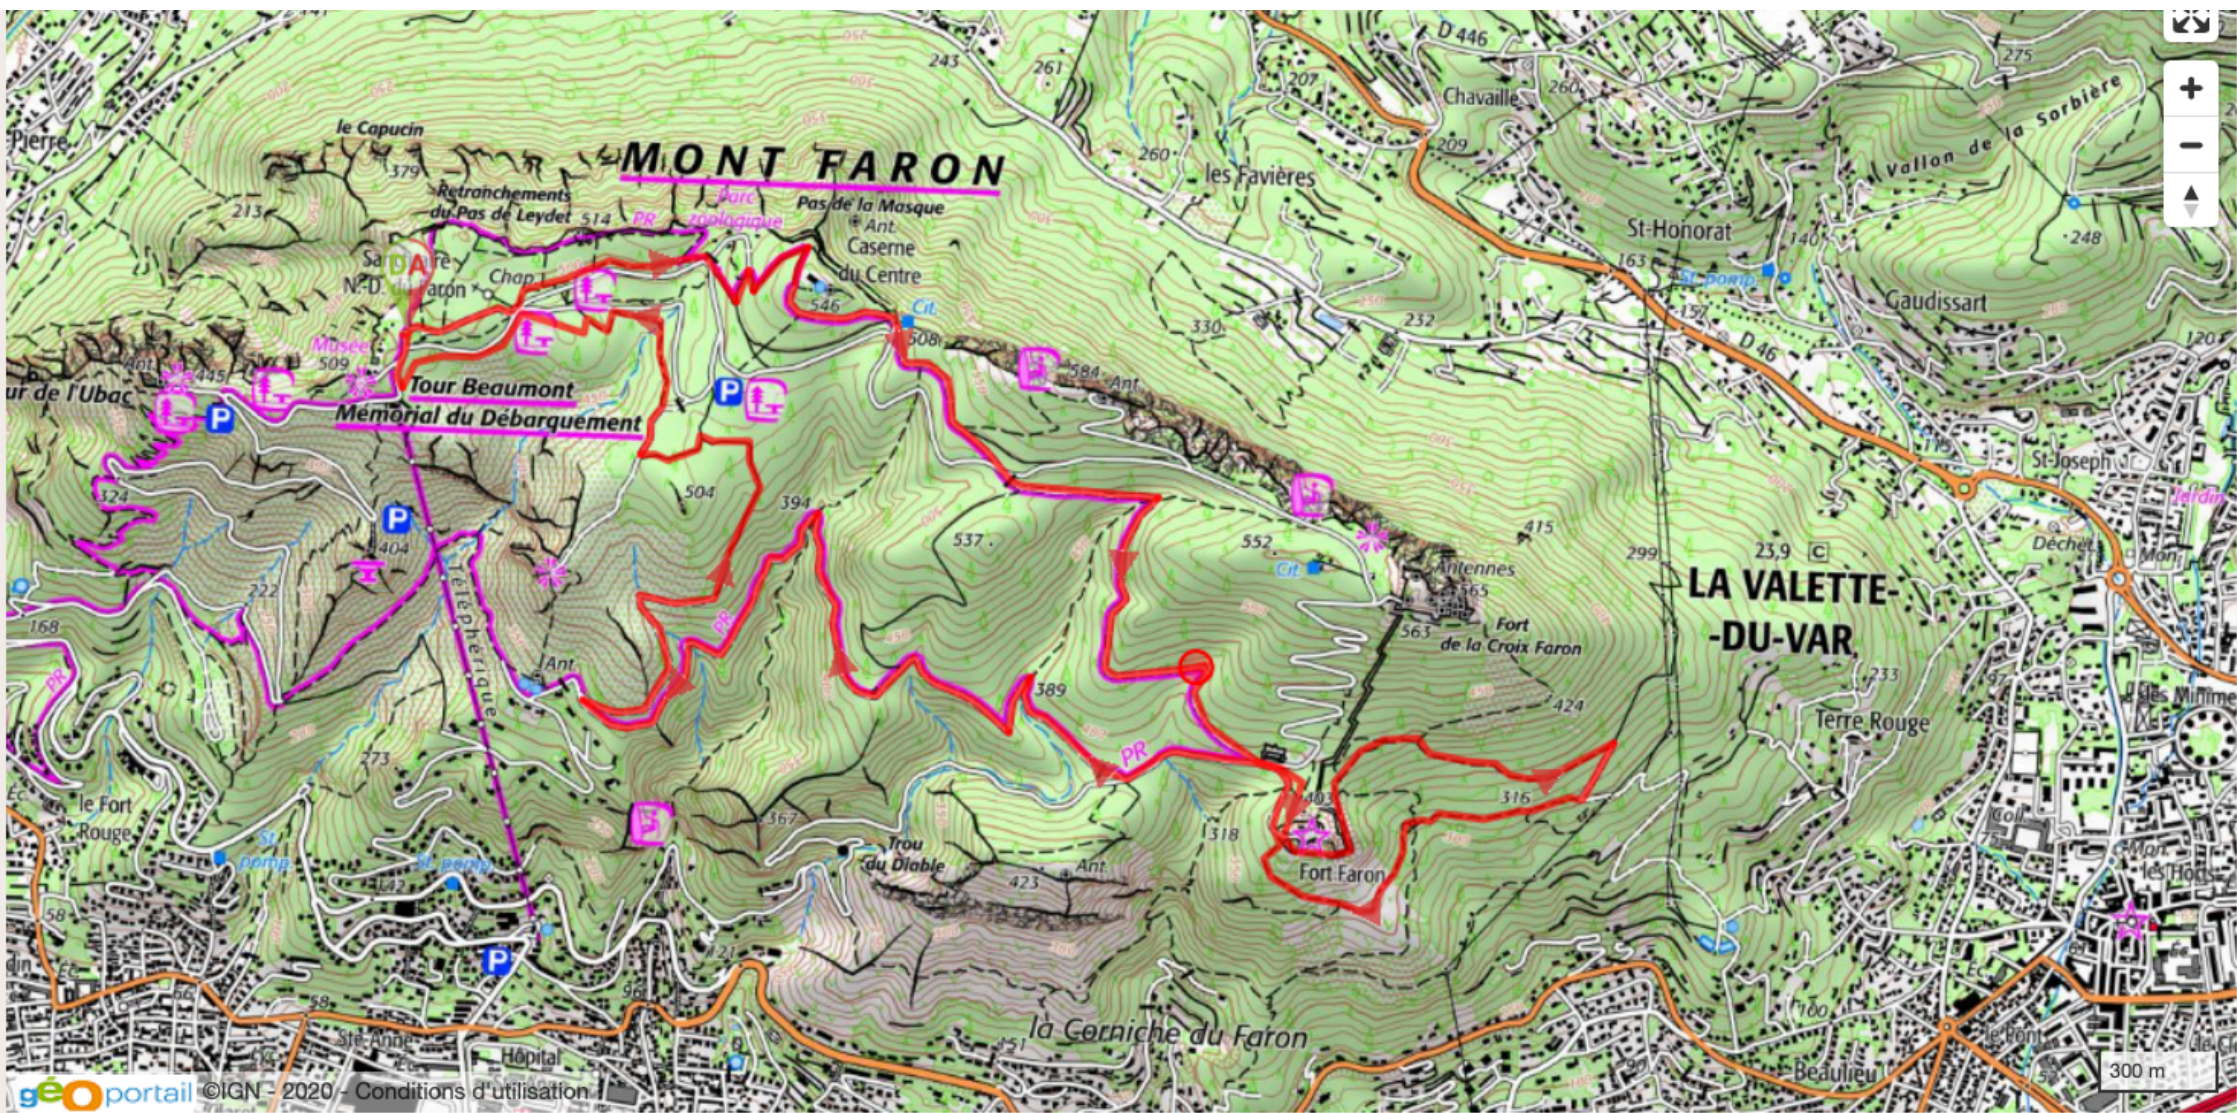

Long: 6.93726 Lat: 43.14495

Informations sur l'itinéraire

Distance : 4.6 km

Dénivelé positif : 79m

Dénivelé négatif : 84m

Point haut : 539m

Point bas : 452m

PETIT PARCOURS

Informations sur l'itinéraire

Distance : 9.28 km

Dénivelé positif : 257m

Dénivelé négatif : 257m

Point haut : 539m

Point bas : 339m

MOYEN PARCOURS

Informations sur l'itinéraire

Distance : 12.1 km
 Dénivelé positif : 366m
 Dénivelé négatif : 372m
 Point haut : 538m
 Point bas : 302m

GRAND PARCOURS