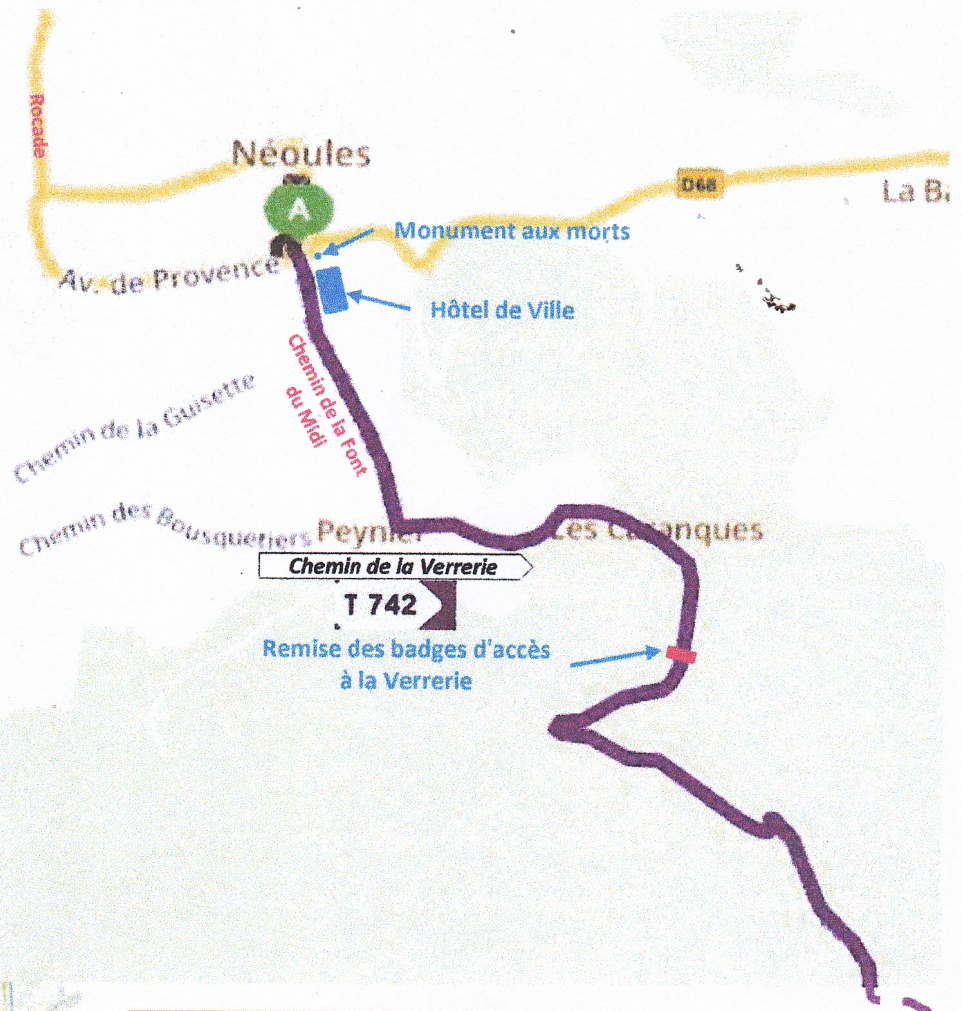

# PLAN d'Accès

Au niveau de l'intersection **A** devant la mairie, prendre le **Chemin de la Font du Midi**, vers le S-SE puis, au bout de cette rue, la direction **Chemin de la Verrerie - T 742** vers la gauche. Continuer à suivre ensuite l'itinéraire en mauve jusqu'au début de la voie DFCI (barrière levée) où un badge d'accès à **La Verrerie** (**À POSER SUR LE TABLEAU DE BORD, VISIBLE DE L'EXTÉRIEUR**) sera remis à chaque véhicule. Ensuite, suivre la route goudronnée jusqu'au point **B** où chaque véhicule sera guidé pour rejoindre sa place de stationnement.

Coordonnées de l'entrée du parking :  
**43° 16' 35,5" N / 6° 01' 30,8" E**  
ou  
**32T 0258608 4795824**

entre **A** et **B** : 4,9 km